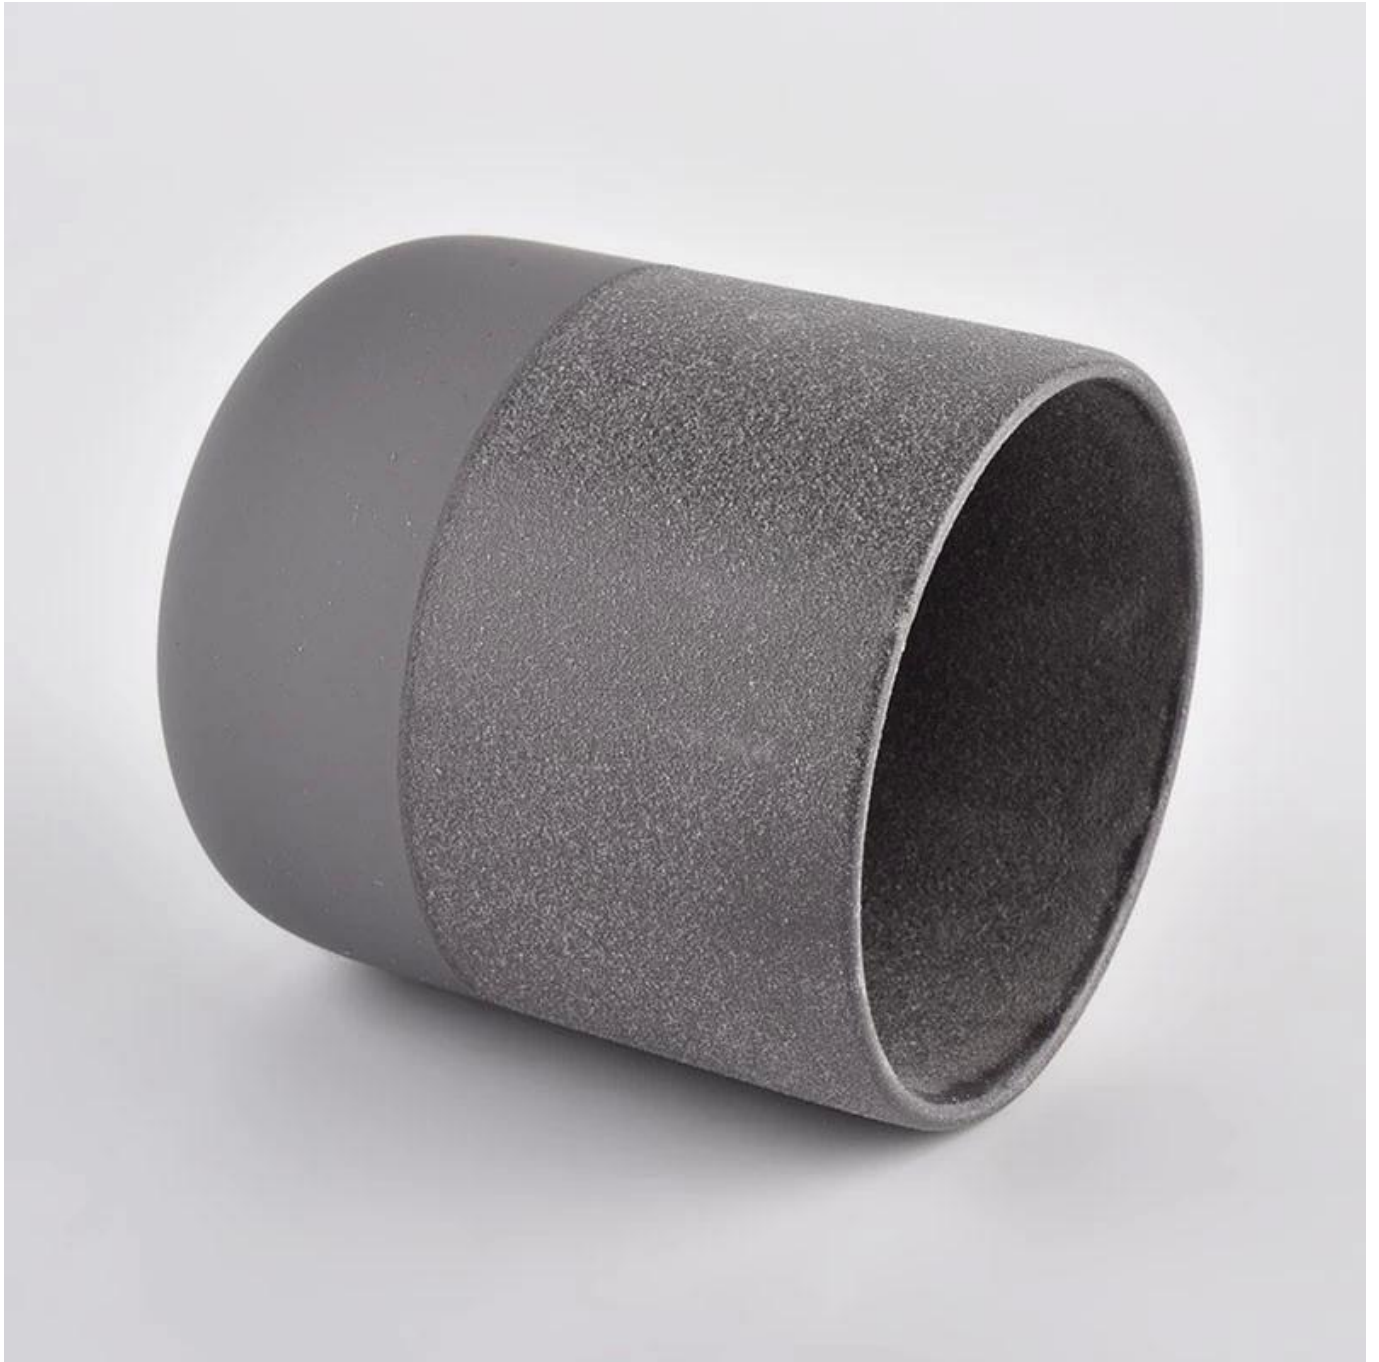

## Penerangan Produk

<b>Nama Produk</b>	Kilang Jualan Langsung Krim Kelabu Matte Ceramic Lilin Container Pembuatan Pot
<b>Masa contoh</b>	1. 5 hari jika terdapat bentuk dan saiz kaca 2. 15 hari, jika anda memerlukan bentuk baru dan saiz kaca
<b>Ukuran</b>	Item No.:SGMK21072601 Dia teratas: 88 mm Bawah dia: 51 mm Ketinggian: 100 mm Berat: 285 g Kapasiti: 420 ml
<b>Pembungkusan</b>	Pembungkusan biasa, kotak hadiah individu, kotak PVC, kotak tettingkap, kotak warna, kotak putih, dll
<b>Masa penghantaran</b>	Dalam masa 35 hari selepas sampel dan pesanan disahkan
<b>Tempoh bayaran</b>	Deposit 30% oleh T/T terlebih dahulu dan baki terhadap salinan B/L
<b>Penghantaran</b>	Melalui laut, melalui udara, dengan ekspres dan ejen penghantaran anda boleh diterima
<b>Majlis penggunaan</b>	Hiasan rumah, hiasan perkahwinan, nikmat perkahwinan, peningkatan hiasan,

Bentuk yang luar biasa dan gaya mudah - sesuai untuk memamerkan gaya anda di mana -mana bilik.Kualiti yang tinggi dan mengagumkan dalam gaya, balang lilin seramik ini sesuai untuk hadiah.

Bentuk unik balang lilin seramik pasti menarik mata.