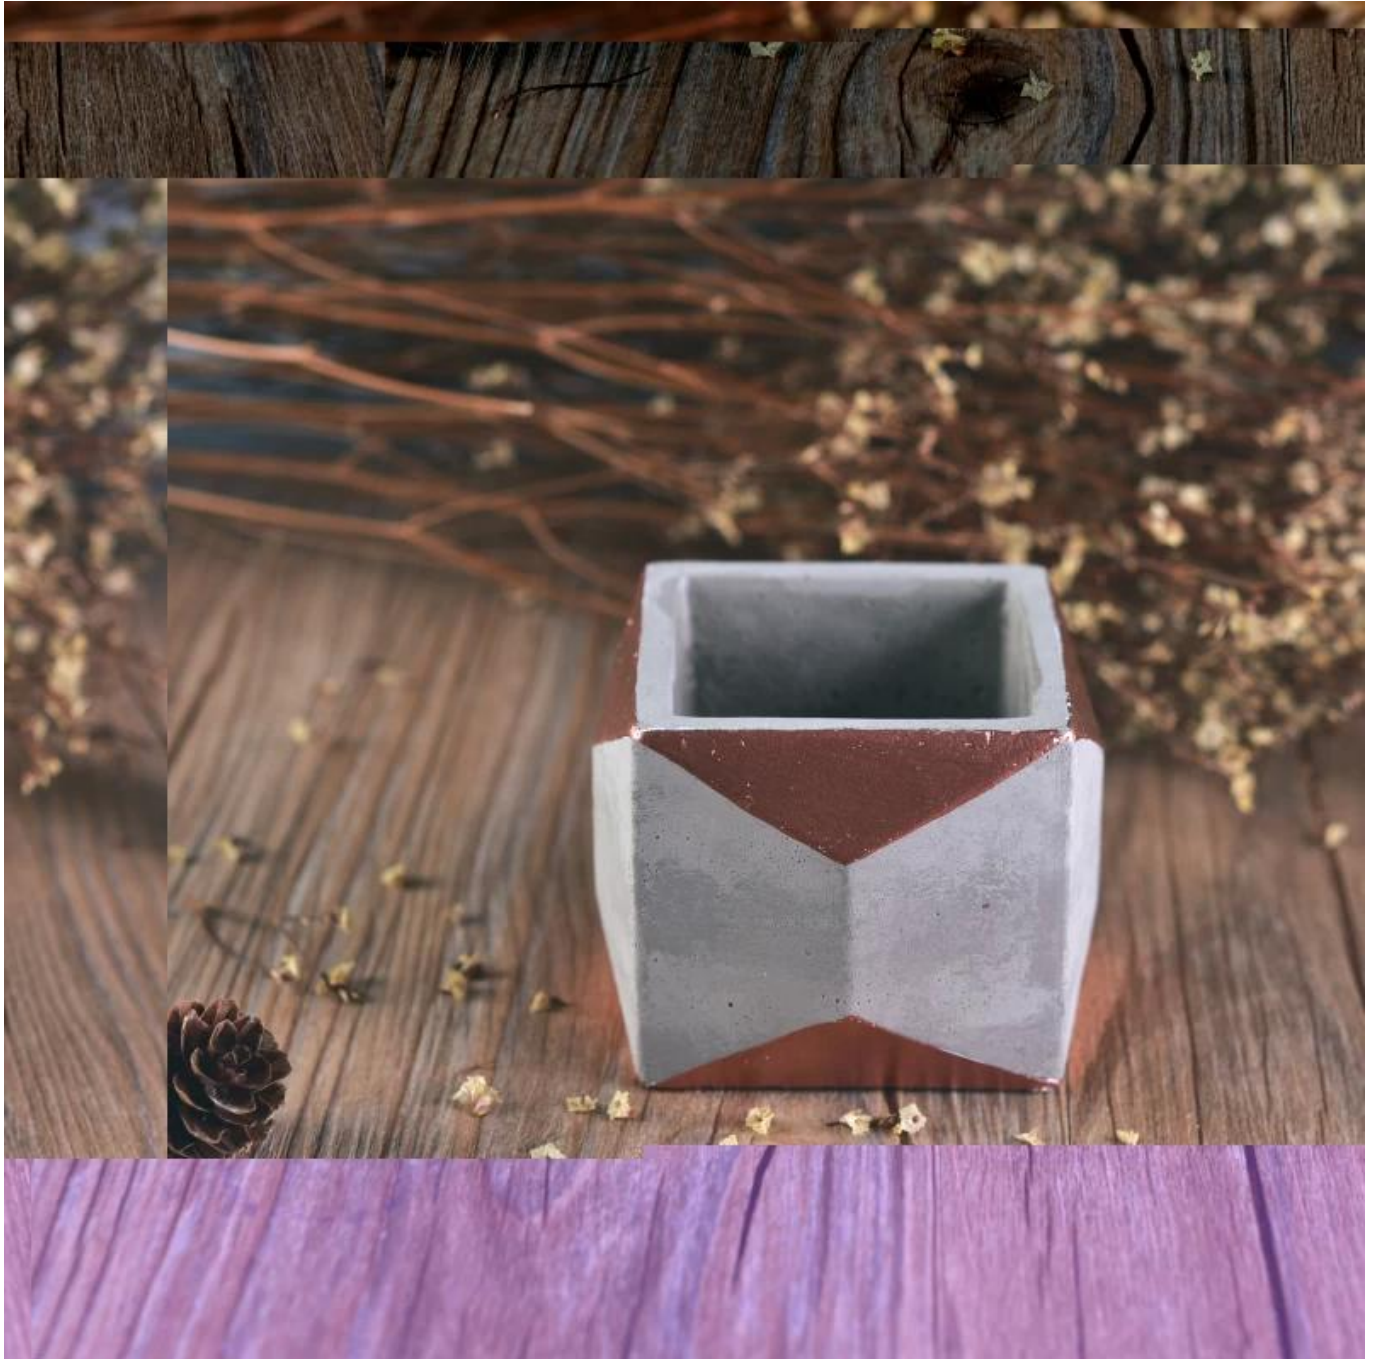

4. Kapal lilin seramik adalah hadiah yang indah sebagai housewarmings dan acara-acara lain.

More Product Pictures