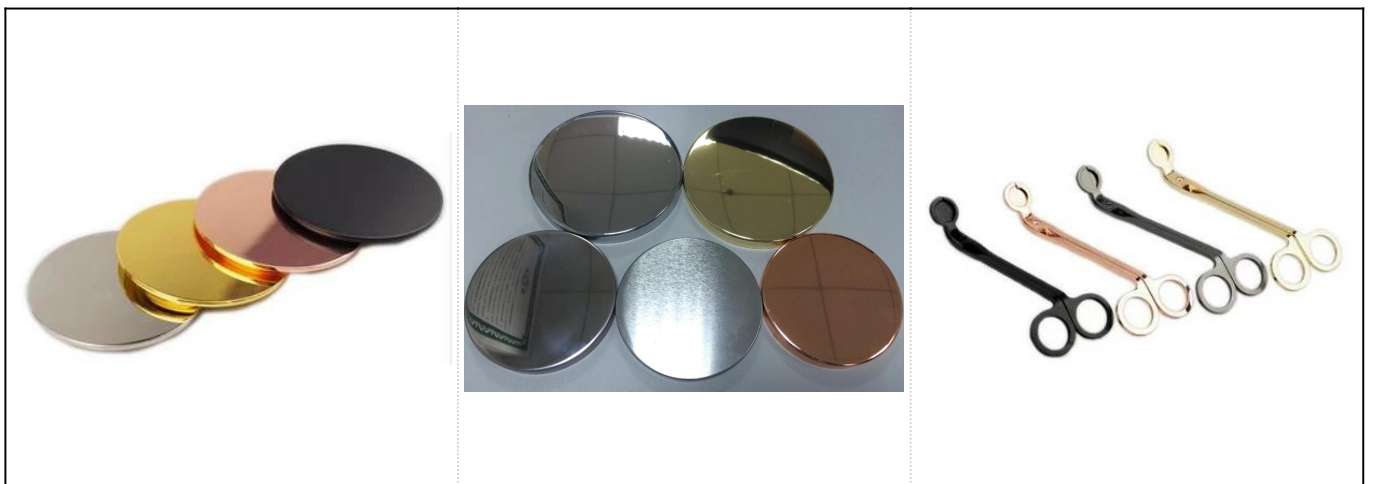

Aksesori yang dipadankan: