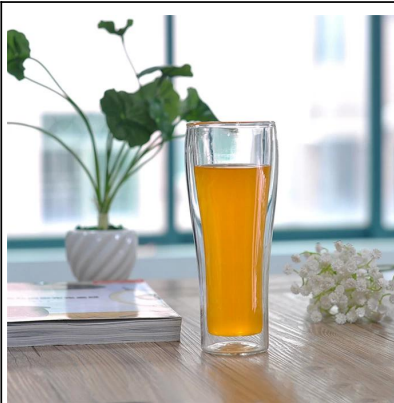

Mudah membawa botol kaca perjalanan selesa dengan menggantung topi

Product Details

	Nama barang	Mudah membawa botol kaca perjalanan selesa dengan menggantung topi
	Perkara nombor.	SGTC17030303
	saiz	tudung: Dia: 45mm Tinggi: 28 mm Berat: 26 g botol: Atas dia: 38mm dia bahagian bawah: 66mm Tinggi: 180 mm Berat: 257g Kapasiti: 410 ml
	jenama	Sunny Glassware
	contoh masa	1,5 hari untuk wujud dalam bentuk dan saiz produk 02:15 hari jika anda memerlukan bentuk baru dan saiz produk
	pembungkusan	pembungkusan Keselamatan normal 24pcs / 36pcs / 48pcs setiap kadbod dan lain-lain eksport dengan pembahagi telur
	MOQ	10,000pcs
	Masa penghantaran	Dalam masa 35 hari selepas perintah yang disahkan
	Terma pembayaran	Deposit 30% oleh T / T terlebih dahulu, baki selepas menunjukkan salinan B / L
Ciri-ciri produk	1. berkualiti dan harga yang kompetitif 2. Meet FDA, SGS, ujian LFGB dan lain-lain 3. Eco mesra 4. Widely terpakai kepada perkahwinan, parti, rumah, bar dan lain-lain 5. Machine dibuat	

More Product Pictures

Similar Products Link

Product display

Candle Holder

Glass Tumbler

Glass Jar

Double Wall Glass

Wine Glass