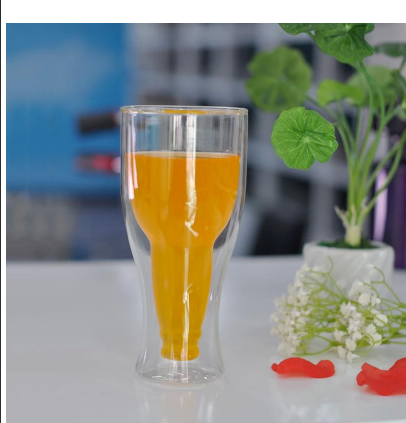

## Kaca dinding dua cawan teh

### Product Details

|   |                    |  |
|---|--------------------|--|
|  | Item Tiada         | SGD014   |
|   | Saiz               | 71 * 46 * 75 mm  |
|   | Kapasiti           | 120ml  |
|   | Bahan              | Kaca borosilikat   |
|   | Craft              | Mulut ditiup   |
|   | Sampel             | 7days  |
|   | Syarat pembayaran  | Deposit 30% T / T terlebih dahulu dan bakinya selepas menunjukkan salinan L / C  |
|   | Sijil              | Peti makanan, ujian mesin basuh pinggan, FDA, LFGB   |
|   | Untuk pilihan anda | 1, mana-mana logo mencetak pada badan kaca<br>2, sebarang warna dicat, es, elektrik, logo laser untuk penamat<br>3, pembungkusan Khas seperti balut mengecut, warna kotak Hadiah, kotak putih dan lain-lain<br>4, Apa-apa bentuk, saiz memenuhi keperluan anda |
|   |                    |  |

### More Product Pictures

Similar Products Link

[Pyrex kopi cawan](#)

[Kaca double dinding  
dinding bouble gelas bir](#)

[Reka bentuk terkini kaca  
cawan](#)