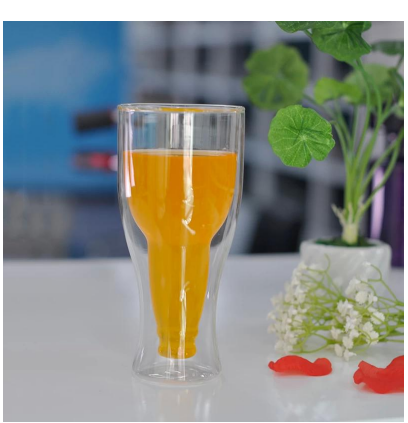

Kaca double dinding kaca minum gelas cawan jus

Product Details

Itme Tiada	SGD014
Saiz	58 * 48 * 75 mm
Kapasiti	90ml
Bahan	Kaca borosilikat
Craft	Mesin ditiup
Sampel	7days
Syarat pembayaran	Deposit 30% T / T terlebih dahulu dan bakinya selepas menunjukkan salinan L / C
Sijil	Peti makanan, ujian mesin basuh pinggan, FDA, LFGB
Untuk pilihan anda	<ol style="list-style-type: none">1, mana-mana logo mencetak pada badan kaca2, sebarang warna dicat, es, elektrik, logo laser untuk penamat3, pembungkusan Khas seperti balut mengecut, warna kotak Hadaiah, kotak putih dan lain-lain4, Apa-apa bentuk, saiz memenuhi keperluan anda

More Product Pictures

Similar Products Link

[Pyrex kopi cawan](#)

[Kaca double dinding
dinding bouble gelas bir](#)

[Reka bentuk terkini kaca
cawan](#)

Office & Sample Room

Factory Show

Ciri-ciri bulan ditiup kaca