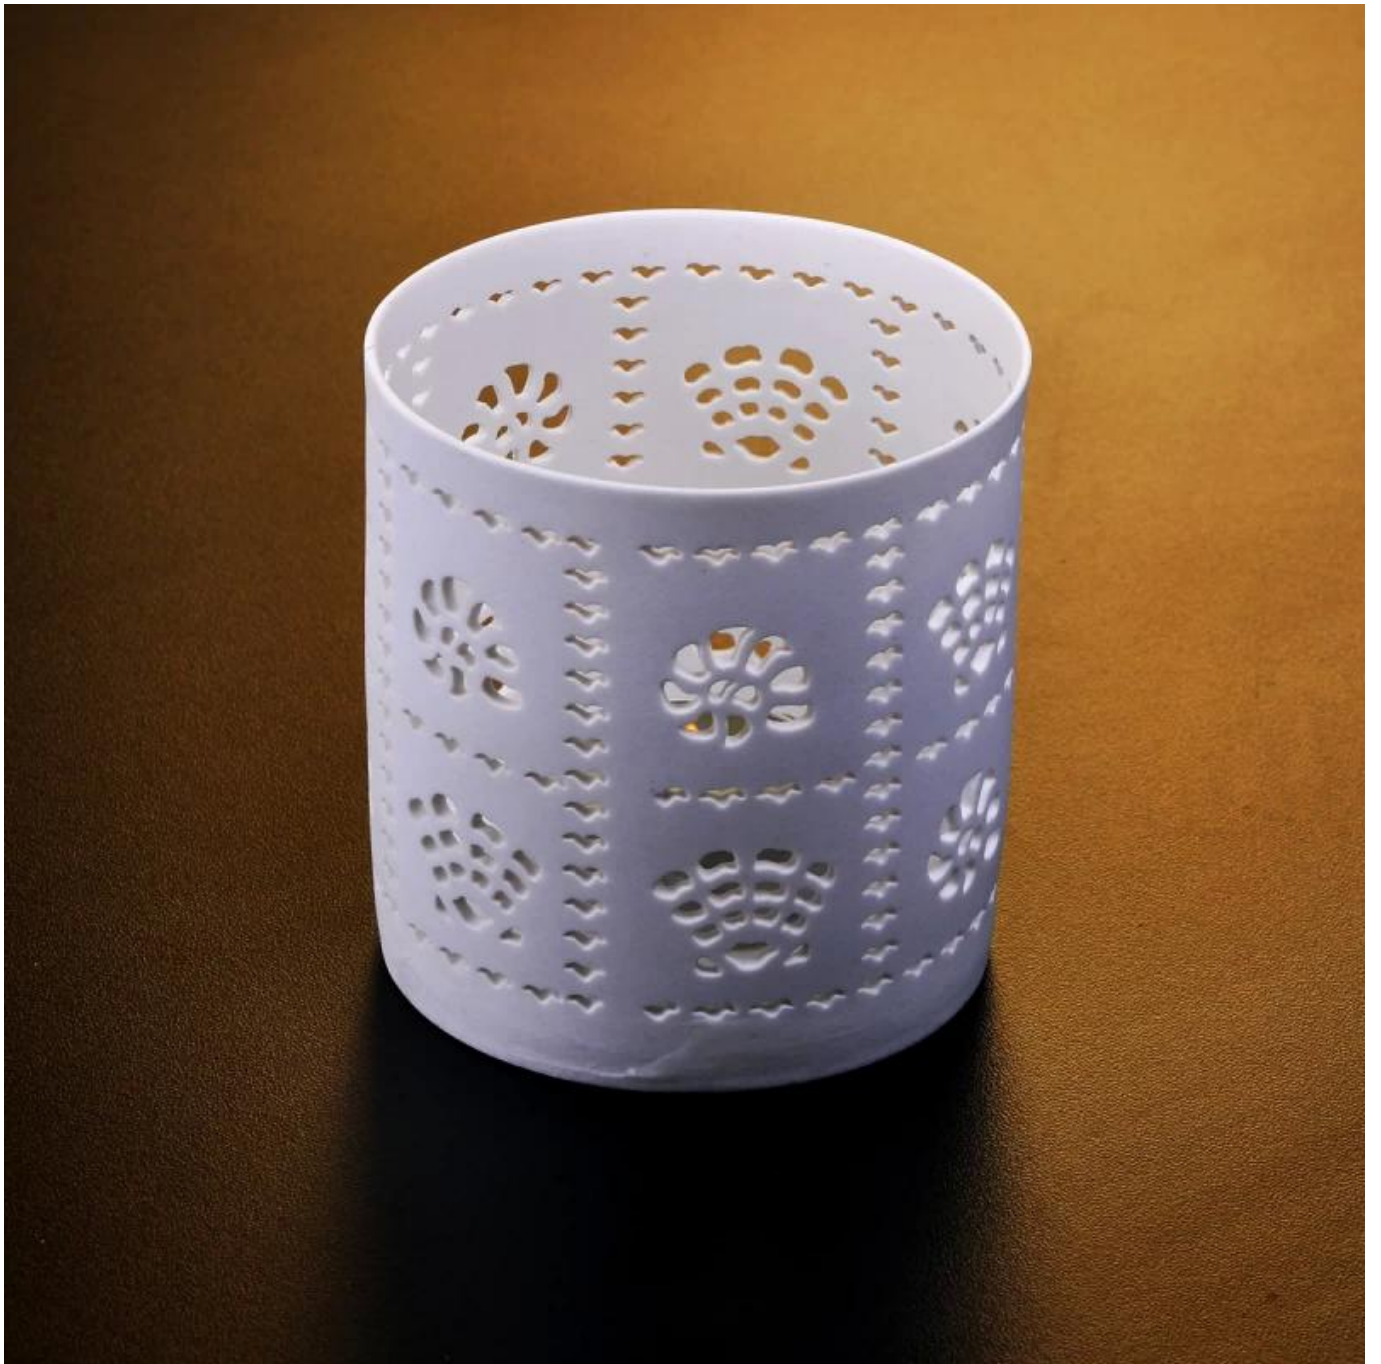

## Bentuk yang berbeza pemegang lilin seramik

### Product Details

	Item Tiada	SGJH010
	Saiz	80 * 76 * 82mm
	warna	mana-mana warna disesuaikan disediakan
	Bahan	Seramik
	Selesai	warna disembur, kaca boleh didapati
	Sampel	7days
	Syarat pembayaran	Deposit 30% T / T terlebih dahulu dan bakinya selepas menunjukkan salinan L / C
	Sijil	ASTM Test (bagi pemegang lilin)
	Untuk pilihan anda	1, mana-mana logo mencetak pada badan kaca 2, sebarang warna dicat, es, elektrik, logo laser untuk penamat 3, pembungkusan Khas seperti balut mengecut, warna kotak Hadiah, kotak putih dan lain-lain 4, Apa-apa bentuk, saiz memenuhi keperluan anda

### More Product Pictures

[Similar Products Link](#)

**Berwarna Krismas Hollow  
Votive Keramik Lilin**

**Borong berwarna Krismas  
Hollow lilin seramik Jar**

**Krismas tangan hiasan  
yang diperbuat berwarna  
berongga balang lilin  
seramik**