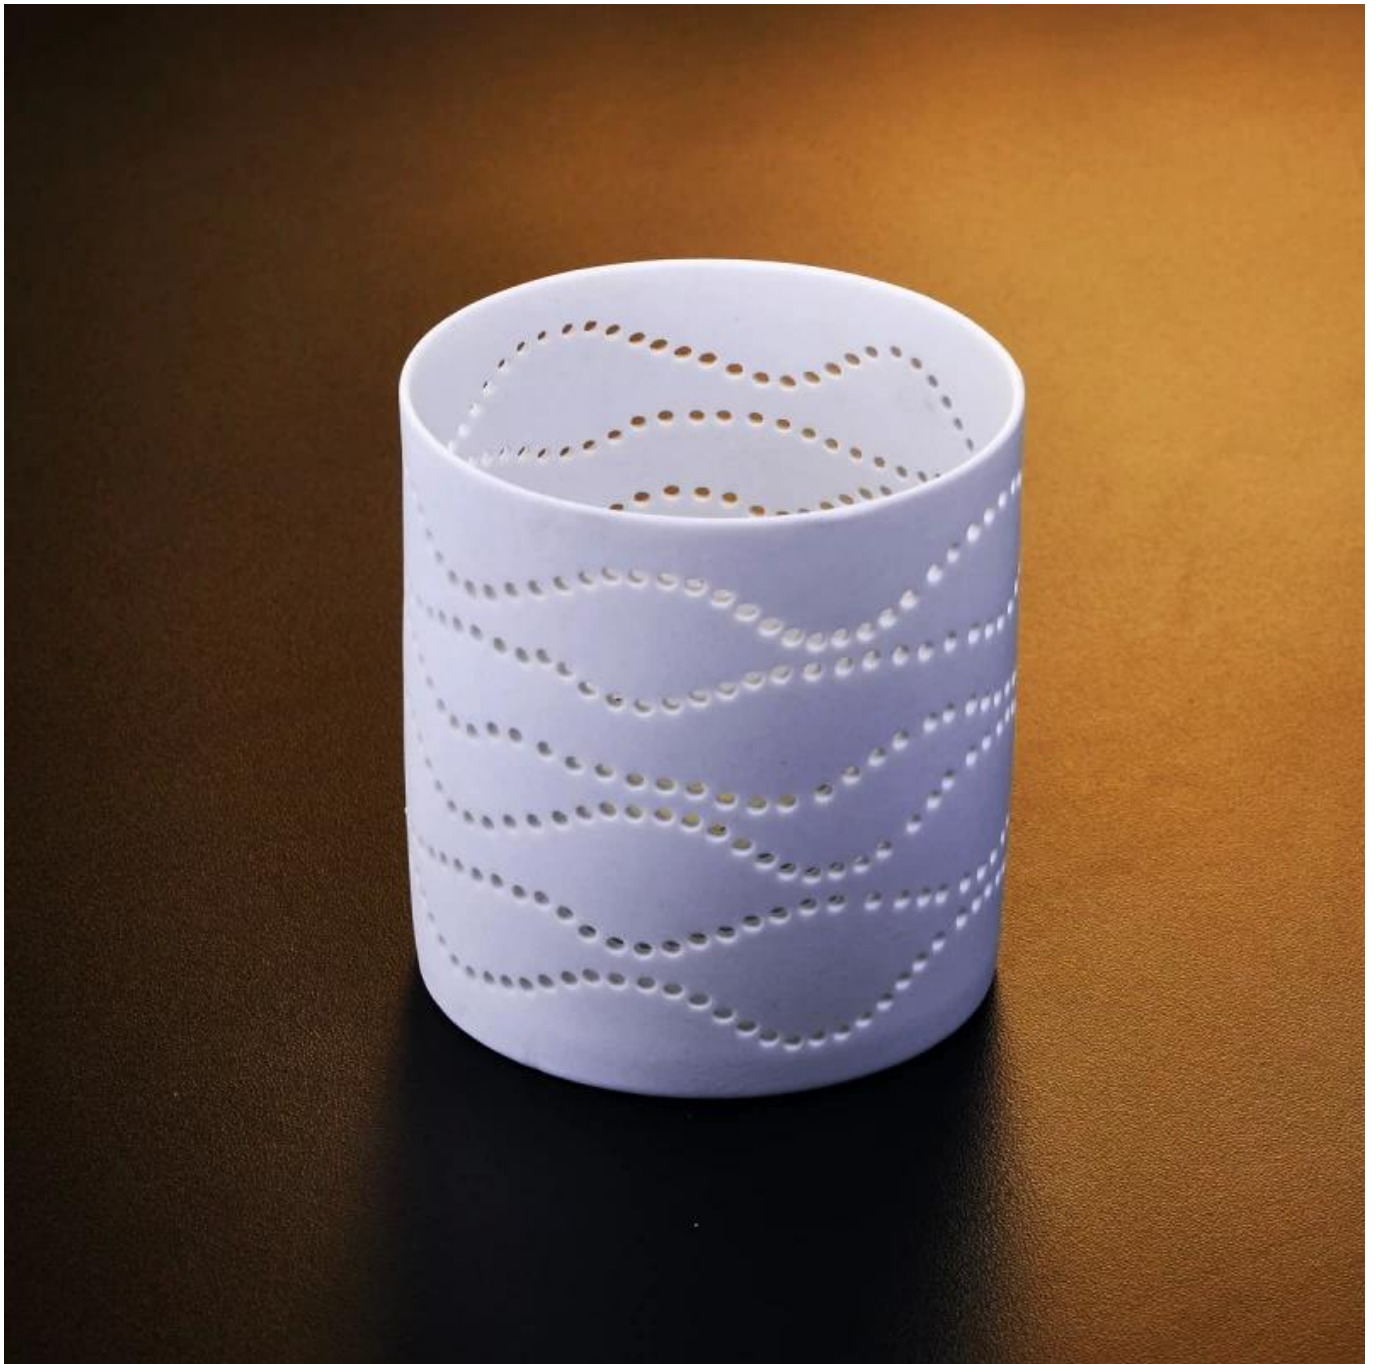

## Bentuk yang berbeza pemegang lilin seramik

### Product Details

	Item Tiada	SGJH010
	Saiz	80 * 76 * 82mm
	warna	mana-mana warna disesuaikan disediakan
	Bahan	Seramik
	Selesai	warna disembur, kaca boleh didapati
	Sampel	7days
	Syarat pembayaran	Deposit 30% T / T terlebih dahulu dan bakinya selepas menunjukkan salinan L / C
	Sijil	ASTM Test (bagi pemegang lilin)
	Untuk pilihan anda	1, mana-mana logo mencetak pada badan kaca 2, sebarang warna dicat, es, elektrik, logo laser untuk penamat 3, pembungkusan Khas seperti balut mengecut, warna kotak Hadiah, kotak putih dan lain-lain 4, Apa-apa bentuk, saiz memenuhi keperluan anda

### More Product Pictures

[Similar Products Link](#)

**Berwarna Krismas Hollow  
Votive Keramik Lilin**

**Borong berwarna Krismas  
Hollow lilin seramik Jar**

**Krismas tangan hiasan  
yang diperbuat berwarna  
berongga balang lilin  
seramik**