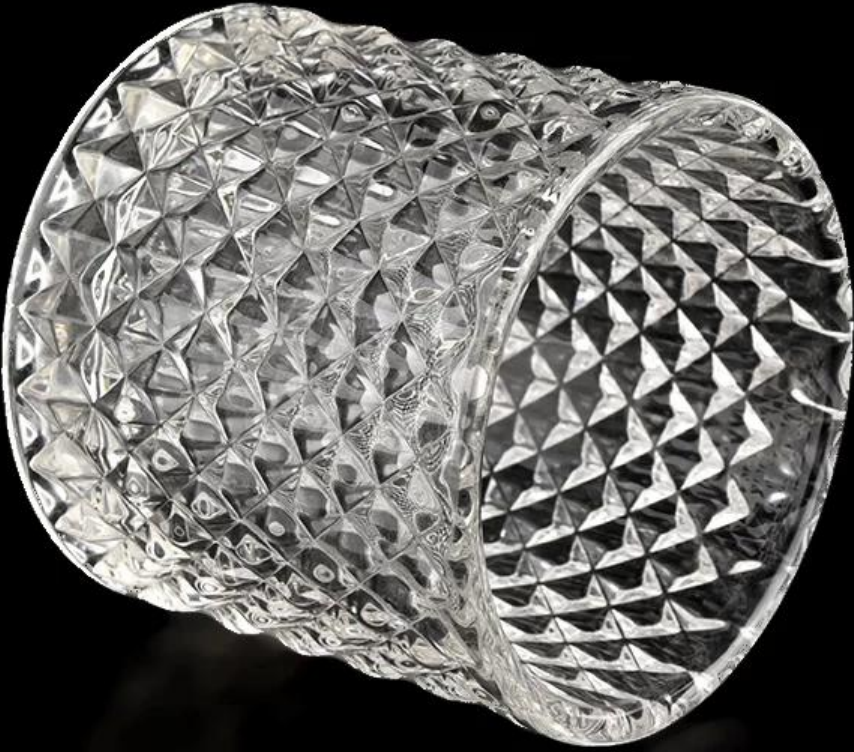

Dia: 86mm

Ketinggian: 66mm

Berat: 117g

MOQ: 3000 pcs

Office & Sample Room

Selamat datang ke pejabat Shenzhen untuk mencari kegemaran anda, ia akan membawa anda banyak kejutan, kerana sukar untuk mencari pembekal lain di China.