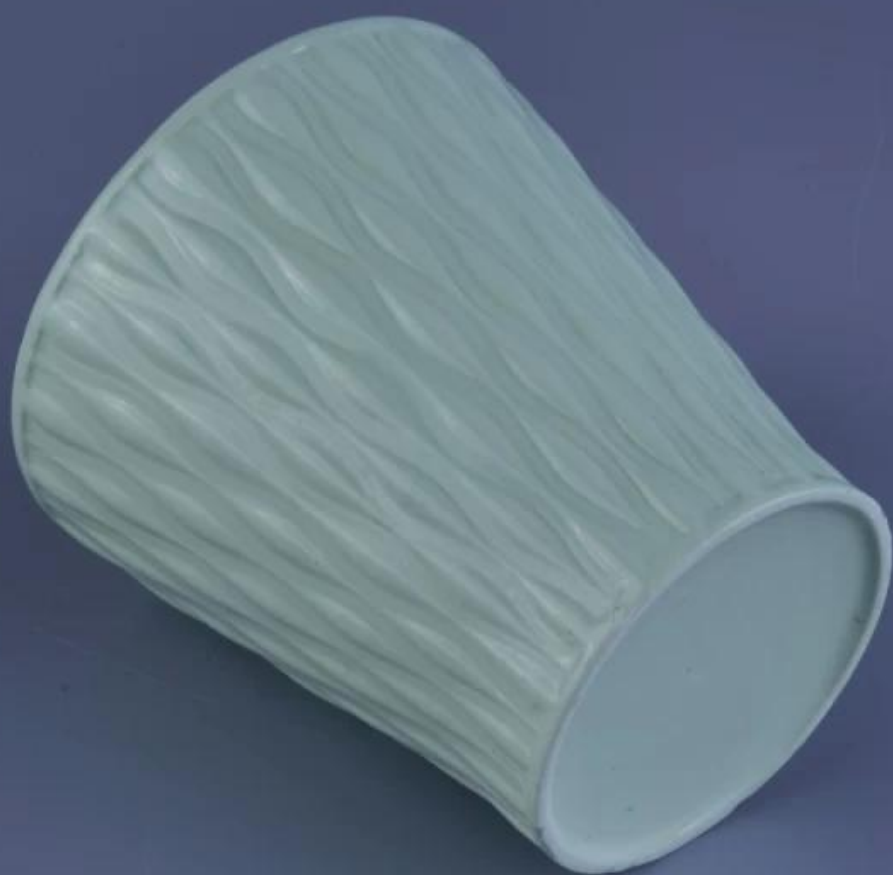

Penggunaan Produk

1. Pemegang canlde seramik boleh digunakan dalam hiasan perkahwinan hiasan rumah, parti, jamuan ect,
2. Ini bekas lilin adalah sangat besar sebagai tengah cantik untuk acara
3. balang lilin tembikar boleh menghiasi rumah anda dan di luar rumah dengan delicated ini meningkat angka pemegang lilin kaca.

4. Kapal lilin seramik adalah hadiah yang indah sebagai housewarmings dan acara-acara lain.

More Product Pictures

Similar Products Link

[Hiasan kosong pemegang lilin konkrit](#)

[warna oren pemegang lilin seramik dengan dinding nipis](#)