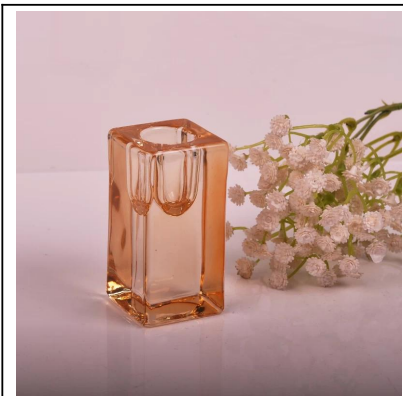

Similar Products Link