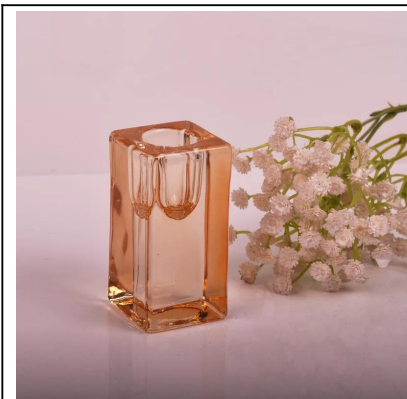

Tangan hiasan Lukisan Warna Bahan kaca Piala untuk Pemegang Lilin

Product Details

Nombor artikel.	SGLYP15041111
bahan	Soda Lime Warna Bahan Kaca
Craft	Pemegang tangan Made lilin kaca
sampel masa	1. 5 hari, jika bentuk dan saiz yang sedia ada 2. 15 hari, jika anda memerlukan bentuk baru dan saiz
Packaging	Biasa pembungkusan Peti, kotak putih, warna kotak, kotak Hadiah, kotak disesuaikan semua boleh didapati
Kapasiti produk	500,000 ~ 1,000,000 keping setiap bulan
penghantaran	Dalam masa 35 hari selepas sampel dan perintah yang disahkan.
syarat pembayaran	deposit 30% oleh T / T terlebih dahulu dan bakinya terhadap salinan B / L.
penghantaran	Melalui laut, udara, oleh express dan agen penghantaran yang boleh diterima semua. Dan kita mempunyai jabatan logistik kita sendiri untuk memastikan masa penghantaran.
ciri-ciri produk	1. Sesuai untuk digunakan di pub, hotel, restoran, rumah, dan lain-lain 2. Seorang profesional Q / C untuk kawalan kualiti 3. Harga yang kompetitif dan kualiti 4. Bolehkah lulus FDA untuk makanan, ujian ASTM bagi pemegang lilin
Untuk pilihan anda	1. Mana-mana kotak kaca percetakan logo warna 2. sebarang dicat, sejuk, elektrik, lukisan memotong laser untuk kemasan 3. pakej Khas filem mengecut, warna kotak hadiah, kotak hadiah putih, dan lain-lain 4. Buka satu bentuk baru kaca, kayu, plastik atau logam yang anda sukai 5. pelbagai saiz dan bentuk untuk memenuhi keperluan anda

More Product Pictures

T:85mm

H:138mm

B:55mm

Similar Products Link

Office & Sample Room

Factory Show

Ciri-ciri bulan ditiup kaca