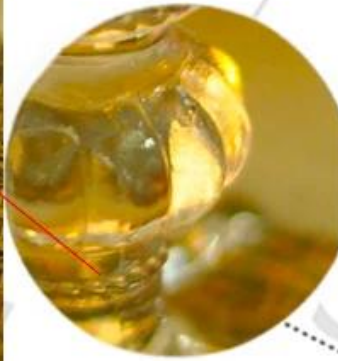

1

2

3

Similar Products Link

Every day is sunny day