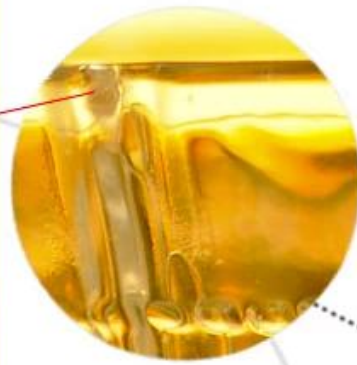

1

2

3

Similar Products Link

Every day is sunny day