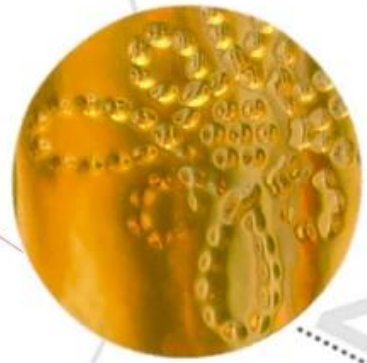

## Product Details

*Every day is sunny day*

Perkara No.	SGHY1419
Bahan	Hight kaca putih
Proses	Mesin Made
Masa sampel	1. 5 hari jika pada wujud berbentuk dan saiz kaca 2. 15 hari jika perlu bentuk baru atau saiz kaca
Pembungkusan	Pembungkusan biasa, 6 pcs ke dalam kotak, 72 pcs per kadbod
Kapasiti Produk	~ 500,000 1,000,000 pcs per bulan
Masa penghantaran	Dalam masa 35 hari selepas sampel dan perintah mengesahkan
Terma pembayaran	Deposit 30% T / T terlebih dahulu dan baki terhadap salinan B / L
Penghantaran	Melalui laut, udara, oleh Express dan ejen penghantaran anda boleh diterima
Ciri-ciri Produk	1. Mesin Made <a href="#">kaca cawan lilin</a> dengan kualiti yang tinggi 2. Sesuai untuk digunakan di hotel, rumah, dan lain-lain 3. Ia adalah mesra alam 4. Ujian Bertemu FDA, CA 65 ujian
Untuk pilihan anda	1. Reka bentuk dan saiz untuk pilihan yang berbeza 2. .Sebarang warna dicat, fros, listrik, corak laser pemprosesan pengukir 3. pakej Khas seperti balut mengecut, warna kotak hadiah, putih kotak hadiah dan lain-lain 4. Ada pekerja eksklusif untuk kualiti kawalan 5. Kami mempunyai bengkel profesional dan gudang untuk memastikan masa penghantaran

## More Product Pictures

*Every day is sunny day*

1

2

3

Similar Products Link

*Every day is sunny day*

[berwarna kaca lilin cawan](#)