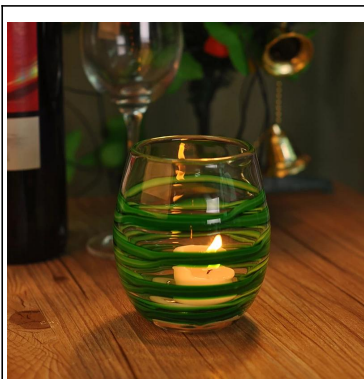

Silinder kaca nazar balang lilin Tealight

Product Details

	Nama barang	Silinder kaca nazar balang lilin Tealight
	Perkara No.	SGJD001V
	Saiz	T: 96mm * B: 90mm * H: 106mm
	Berat / Kapasiti	487g / 510ml
	Contoh masa	1.5 hari jika pada wujud bentuk dan saiz produk 2.15 hari jika perlu bentuk baru dan saiz produk
	Pembungkusan	Normal keselamatan pembungkusan 24pcs / 36pcs / 48pcs dan lain-lain setiap karton eksport dengan pembahagi telur
	MOQ	5000pcs
	Masa penghantaran	Dalam masa 35 hari selepas perintah yang disahkan
	Terma pembayaran	Deposit 30% T / T terlebih dahulu, baki selepas menunjukkan salinan B / L
	Ciri-ciri produk	1. berkualiti dan harga yang kompetitif 2. Meet FDA, SGS, ujian LFGB dan lain-lain Mesra 3.Eco 4. Widely terpakai bagi perkahwinan, parti, rumah, dan lain-lain bar 5. Machine dibuat

More Product Pictures

Similar Products Link

Office & Sample Room

Factory Show

Spray colour

Untuk maklumat lanjut, sila layari laman web kami: www.okcandle.com