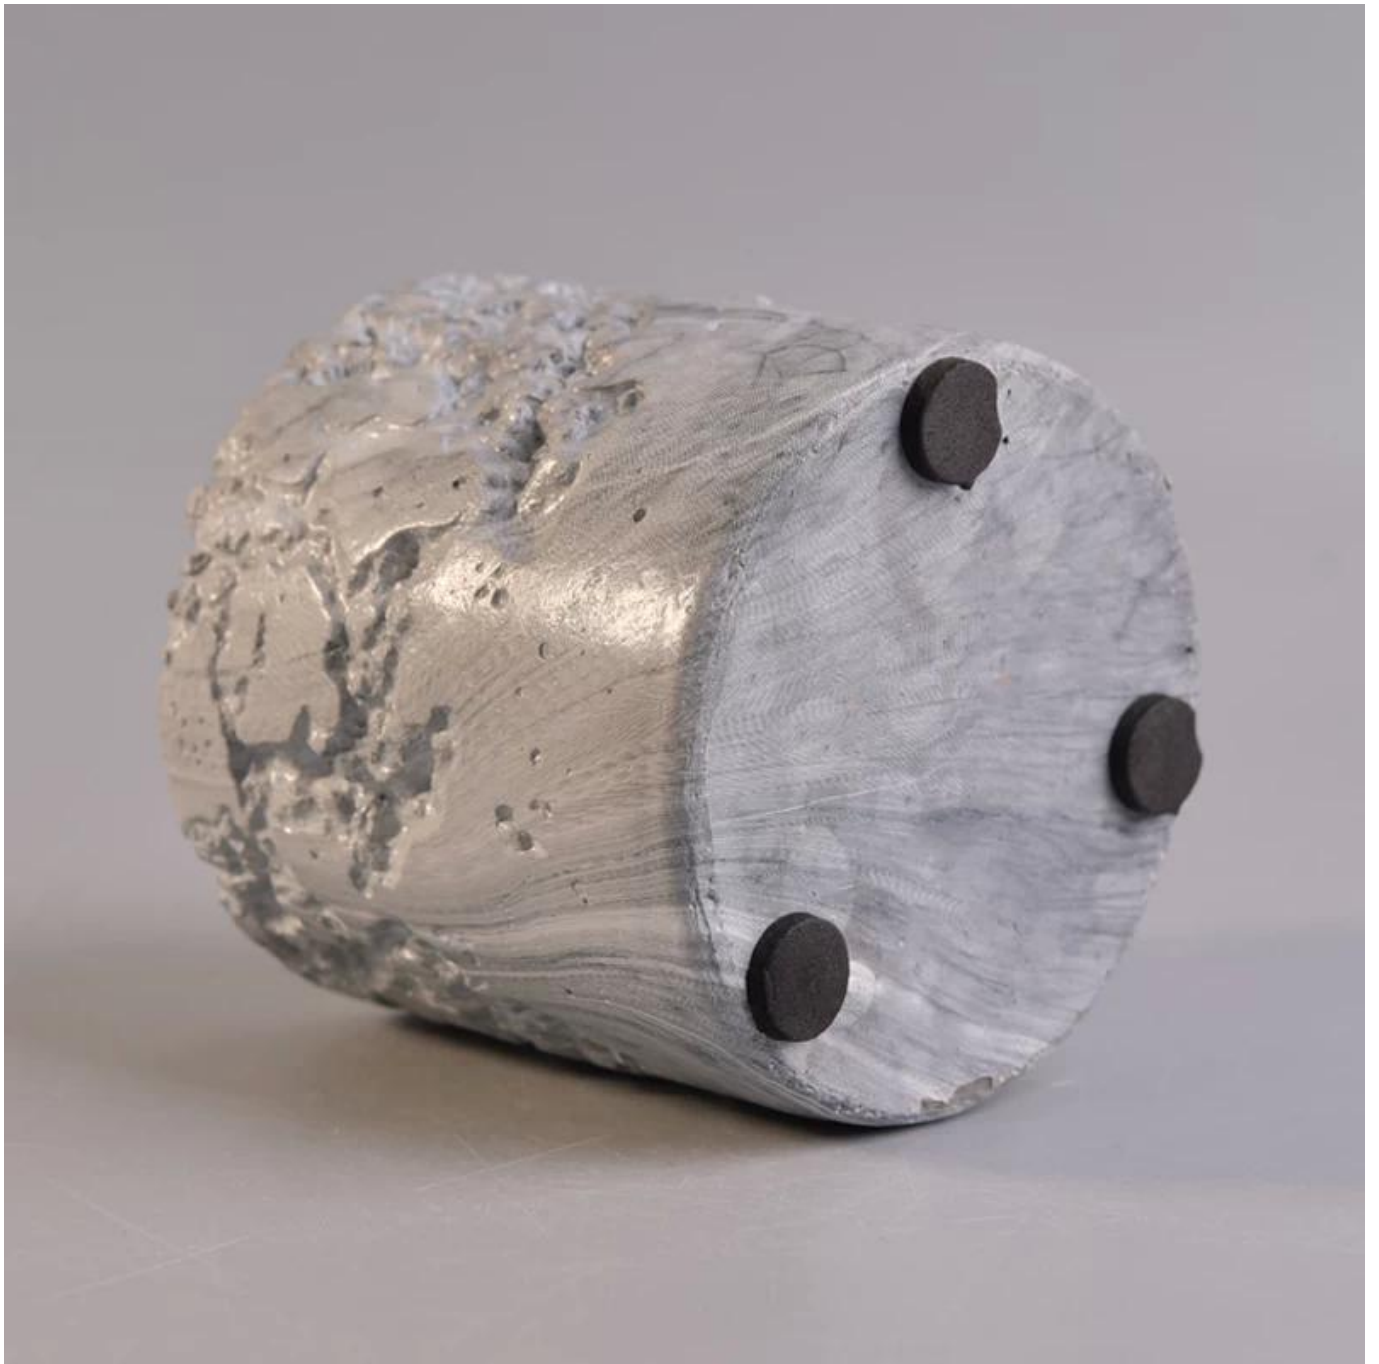

Reka bentuk silinder marmar kesan balang lilin konkrit untuk hiasan rumah

Product Details

Produk ID	SGSYF17041930
Bahan	Konkrit marmar kesan
Kraf	Tangan yang dibuat bekas lilin konkrit
Pembuktian masa	1. sedia ada produk, contoh masa 5 hari 2. perlu semula acuan, merasa masa 15 hari
Pakej	Pembungkusan am, 48 / kadbod
Kapasiti	500,000 kepada 1,000,000 / bulan
Masa penghantaran	35 hari selepas pengesahan sampel dan perintah
Terma pembayaran	T / T 30% pendahuluan, membayar baki kerana Lihat salinan bil muatan
Pengangkutan	Pengangkutan maritim, pengangkutan udara, penghantaran Ekspres antarabangsa; tetamu yang ditetapkan penghantaran barang
Ciri-ciri produk	1. tangan yang dibuat bekas lilin 2. boleh digunakan di bar hotel, rumah, dan sebagainya 3. alam sekitar bahan 4. FDA ujian, ujian CA65
Untuk anda pilih	1. memenuhi Reka bentuk yang berbeza dan saiz anda 2. mana-mana warna Cat, frosting, penyaduran elektrik, ukiran laser boleh dilakukan 3. menyediakan pakej khas seperti filem mengecut, warna kotak Hadiah, kotak hadiah putih 4. kami mempunyai satu pasukan kawalan kualiti yang khusus untuk mengawal kualiti produk 5. kami mempunyai asas pengeluaran profesional dan gudang untuk memastikan penyampaian

More Product Pictures

Similar Products Link

Office & Sample Room

Factory Show

Ciri-ciri bulan kaca yang dihembus menggunakan

1. kelebihan yang termasuk banyak mengukir, technics, kesan permukaan, warna dan sebagainya.
2. kualiti adalah sukar kawalan dan tolak-ansur dalam saiz, berat dan bentuk yang lebih besar.
3. harga yang tinggi dan produk ini adalah terhad untuk kaca technic khas.