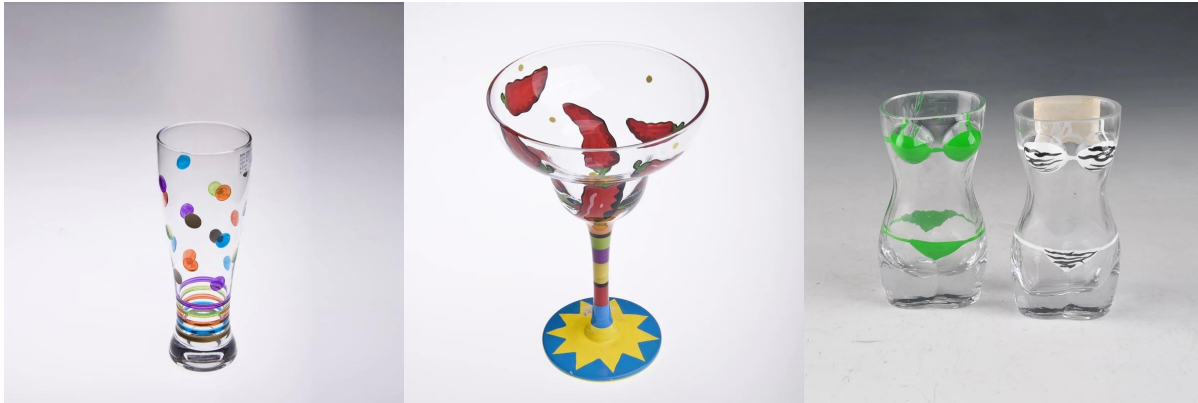

Office & Sample Room

[Shenzhen Sunny Glassware Co., Ltd](#) telah ditubuhkan pada tahun 1992. Kami telah dalam kawasan industri ini

selama lebih daripada 20 tahun, sebagai pengeluar profesional, kami pakar dalam mereka bentuk barangan kaca, barangan kaca pembuatan serta pengeksport. produk baris kami terdiri daripada buatan tangan untuk mesin dibuat.

Kami telah menghasilkan produk yang banyak seperti [kaca gelas](#), [kaca borosilikat](#), [kaca ditembak](#), [pasu](#), [mangkuk](#), [pemegang lilin](#), [stemware](#), [asbak](#), [tabkeware](#), [kaca driking](#), dan lain-lain.

semua penggunaan barangan kaca harian, pada keseluruhannya, terdapat lebih daripada 4000 gaya yang berbeza.

Kami mempunyai pasukan reka bentuk yang cemerlang untuk mencipta produk baru yang inovatif dan ketat QC team untuk jaminan kualiti. OEM / ODM serverice disokong juga.