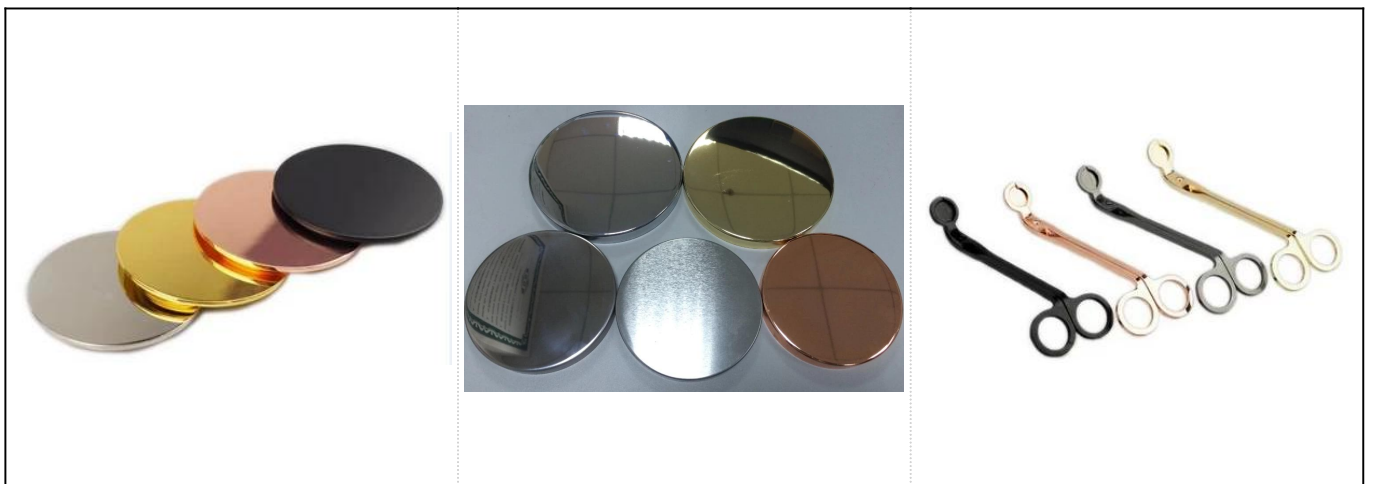

Aksesori yang dipadankan: