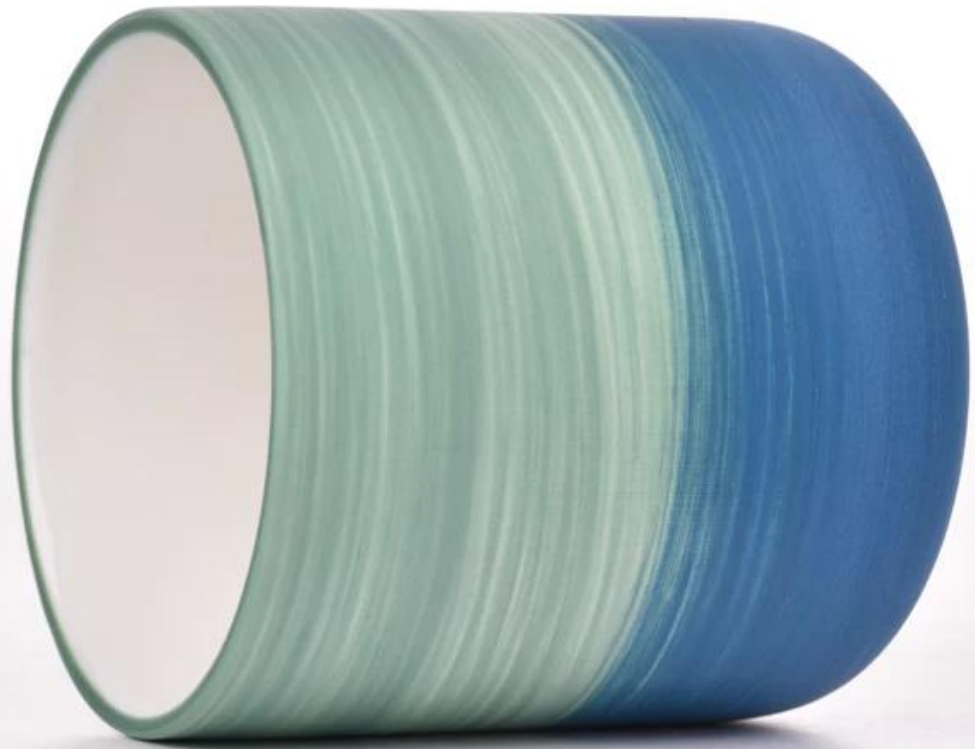

Contoh masa	1. 5 hari jika terdapat bentuk dan saiz kaca 2. 15 hari, jika anda memerlukan bentuk baru dan saiz kaca
Ukuran	Item: SGMK23041520 Dia: 87mm Bawah dia: 50mm Ketinggian: 96mm Berat: 300g Kapasiti: 391ml
Pembungkusan	Pembungkusan biasa, kotak hadiah individu, kotak PVC, kotak tettingkap, kotak warna, kotak putih, dll
Penghantaran masa	Dalam masa 35 hari selepas sampel dan pesanan disahkan
Pembayaran istilah	Deposit 30% oleh T/T terlebih dahulu dan baki terhadap salinan B/L
Penghantaran	Melalui laut, melalui udara, dengan ekspres dan ejen penghantaran anda boleh diterima
Majlis penggunaan	Hiasan rumah, hiasan perkahwinan, nikmat perkahwinan, peningkatan hiasan