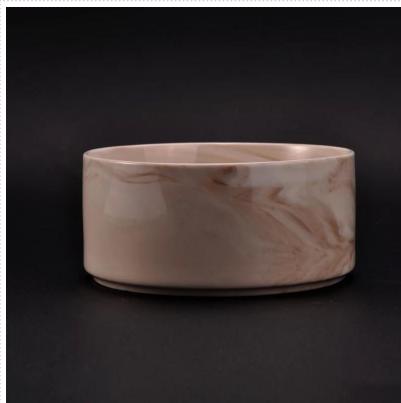

Penggunaan Produk

1. pemegang canlde seramik boleh digunakan dalam hiasan perkahwinan, hiasan rumah, pesta, jamuan dll,
2. Ini bekas lilin sangat hebat sebagai pusat cantik untuk acara

3. Botol lilin tembikar boleh menghiasi rumah dan di luar rumah dengan pemegang lilin kaca pemangkasan ini.
4. Kapal lilin seramik adalah hadiah yang indah sebagai housewarmings dan acara lain.

More Product Pictures

Similar Products Link

Hiasan buatan tangan soya lilin
seramik lilin wangi wangi

Jualan panas matte marmar putih
lilin mangkuk untuk wangan
rumah

Marble lilin wangi dalam balang
lilin seramik dengan percetakan
decal marmar