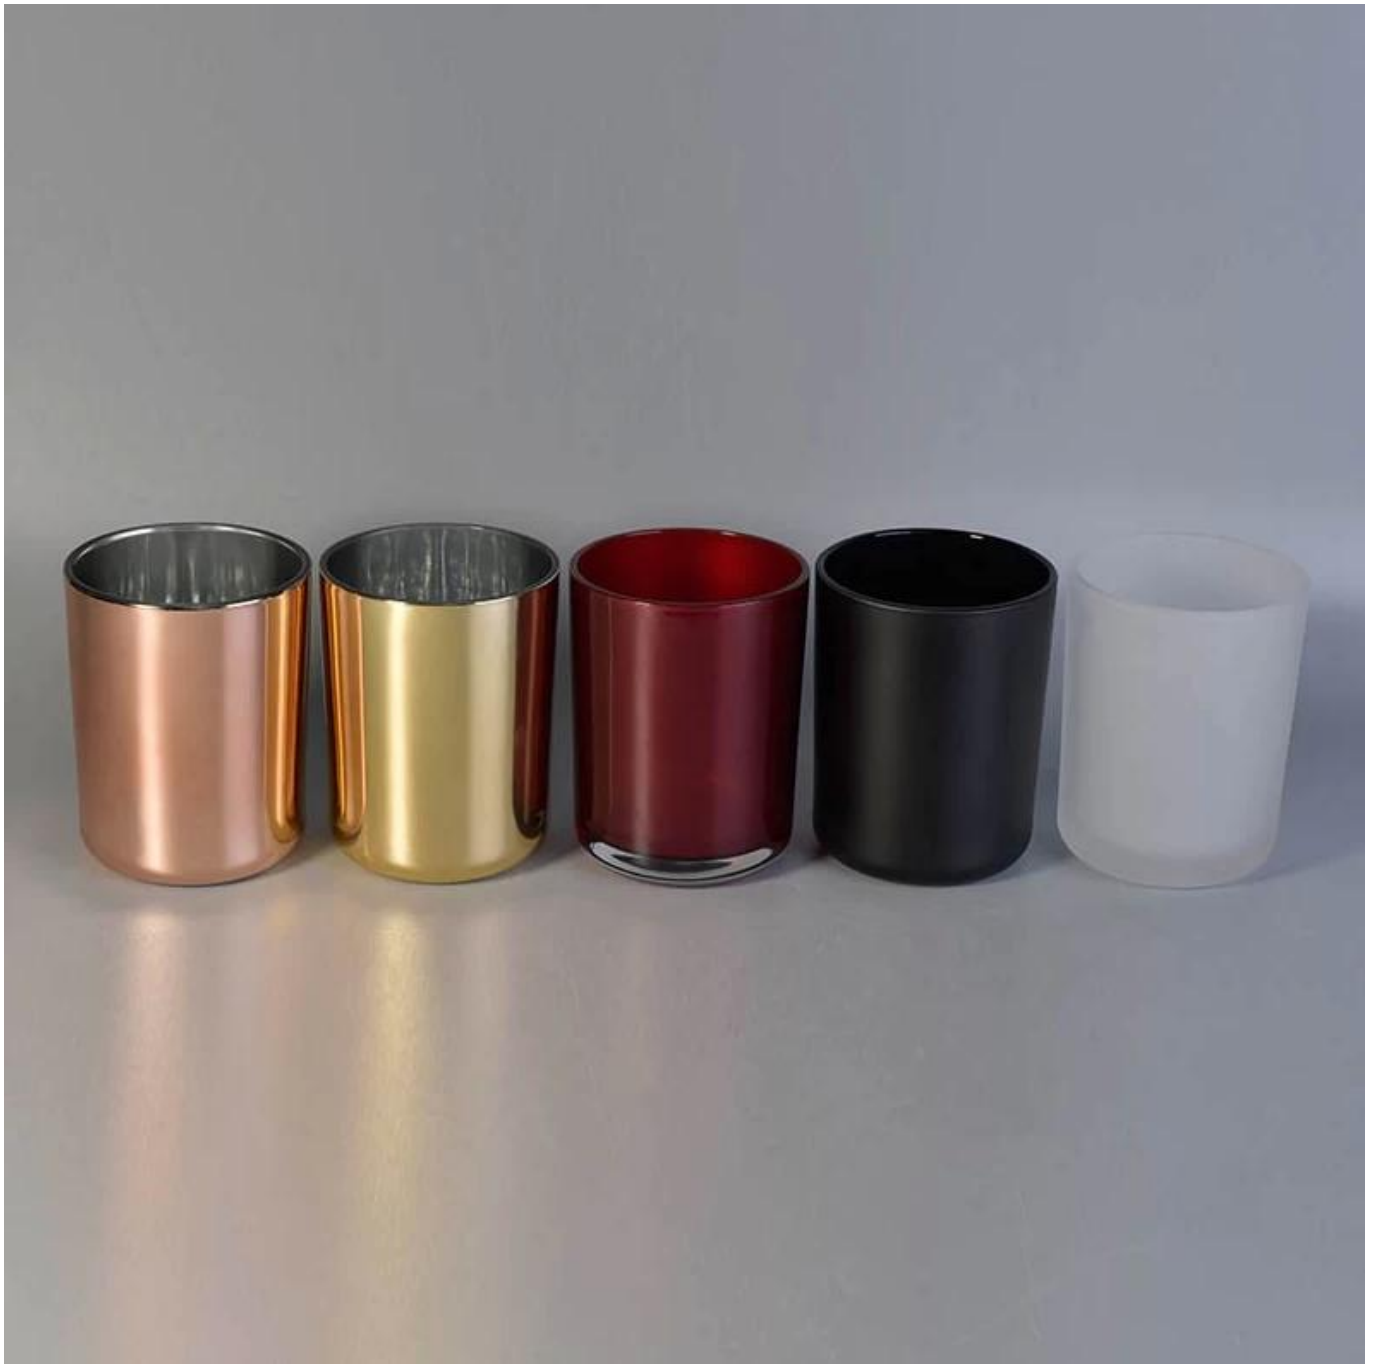

Pembungkusan & penghantaran