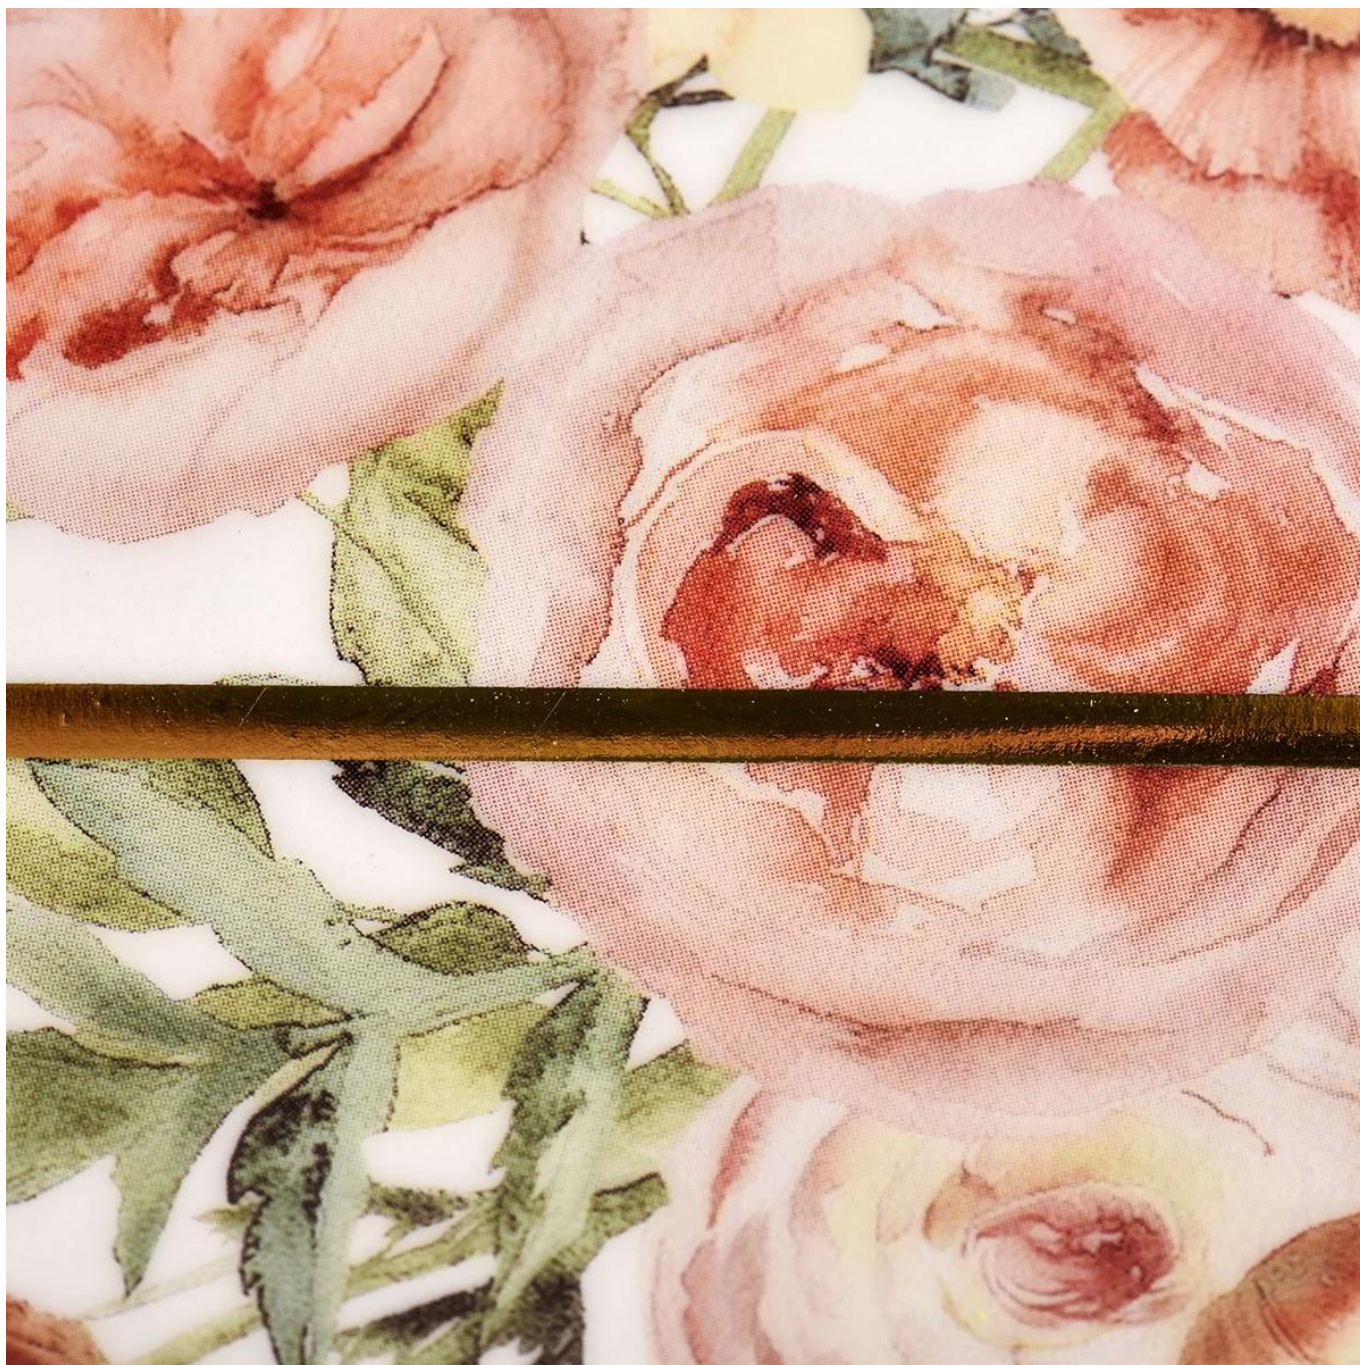

Ini Candle Candle Candle Young and Engrant ini menawarkan pelbagai pilihan. Sama ada balang lilin, atau balang penyimpanan yang boleh membawa kehangatan dan kebahagiaan dalam hidup anda, balang corak adat menawarkan anda lebih banyak pilihan untuk memadankan hiasan rumah anda. Anda boleh membuat lebih banyak corak untuk jenama lilin anda!