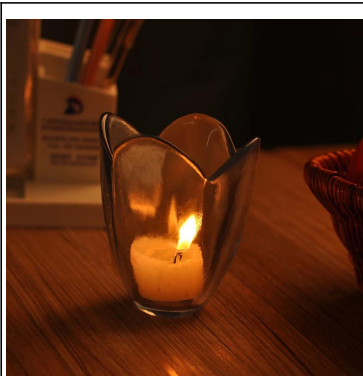

Crystal bekas Tealight pemegang kaca Tealight

Product Details

	Nama barang	Crystal bekas Tealight pemegang kaca Tealight
	Perkara No.	SGLYP15041115
	Saiz	T: 78mm * B: 58mm * H: 95mm
	Berat / Kapasiti	281g / 128ml
	Contoh masa	1.5 hari jika pada wujud bentuk dan saiz produk 2.15 hari jika perlu bentuk baru dan saiz produk
	Pembungkusan	Normal keselamatan pembungkusan 24pcs / 36pcs / 48pcs dan lain-lain setiap karton eksport dengan pembahagi telur
	MOQ	5000pcs
	Masa penghantaran	Dalam masa 35 hari selepas perintah yang disahkan
	Terma pembayaran	Deposit 30% T / T terlebih dahulu, baki selepas menunjukkan salinan B / L
	Ciri-ciri produk	1. berkualiti dan harga yang kompetitif 2.Meet FDA, SGS, ujian LFGB dan lain-lain Mesra 3.Eco 4.Widely terpakai bagi perkahwinan, parti, rumah, dan lain-lain bar 5.Machine dibuat

More Product Pictures

Similar Products Link

Office & Sample Room

Factory Show

Spray colour

Untuk maklumat lanjut, sila layari laman web kami: www.okcandle.com