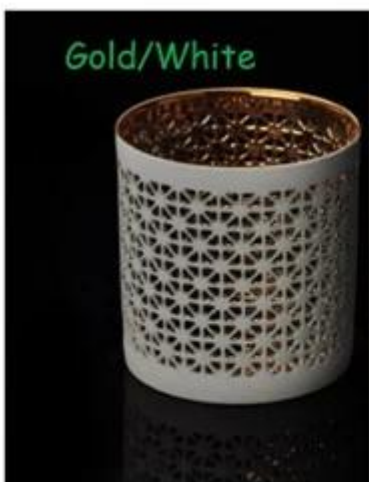

## Product Details

Nama barang	<a href="#">Kristal kaca pemegang cawan lilin</a>
Perkara nombor.	SGJB15070603
Saiz	T: 73mm * B: 61mm H: 78mm
Berat	302g
Contoh masa	1,5 hari untuk wujud dalam bentuk dan saiz produk 02:15 hari jika anda perlu bentuk baru dan saiz produk
Pembungkusan	Pembungkusan Keselamatan 24pcs normal / 36pcs / 48pcs setiap kadbod dan lain-lain eksport dengan pembahagi telur
MOQ	10,000pcs
Masa penghantaran	Dalam masa 35 hari selepas perintah yang disahkan
Terma pembayaran	Deposit 30% T / T terlebih dahulu, baki selepas menunjukkan salinan B / L
Ciri-ciri produk	1. berkualiti dan harga yang kompetitif 2. Meet FDA, SGS, ujian LFGB dan lain-lain Mesra 3.Eco 4. Widely digunakan untuk perkahwinan, parti, rumah, dan lain-lain bar 5. Machine dibuat

## More Product Pictures

Ceramic candle holder

美 阳 玻 璃

Gold/White

Gold/Gold

Silvery/White

Item No.: SGJH15112207

Item No.: SGJH15112208