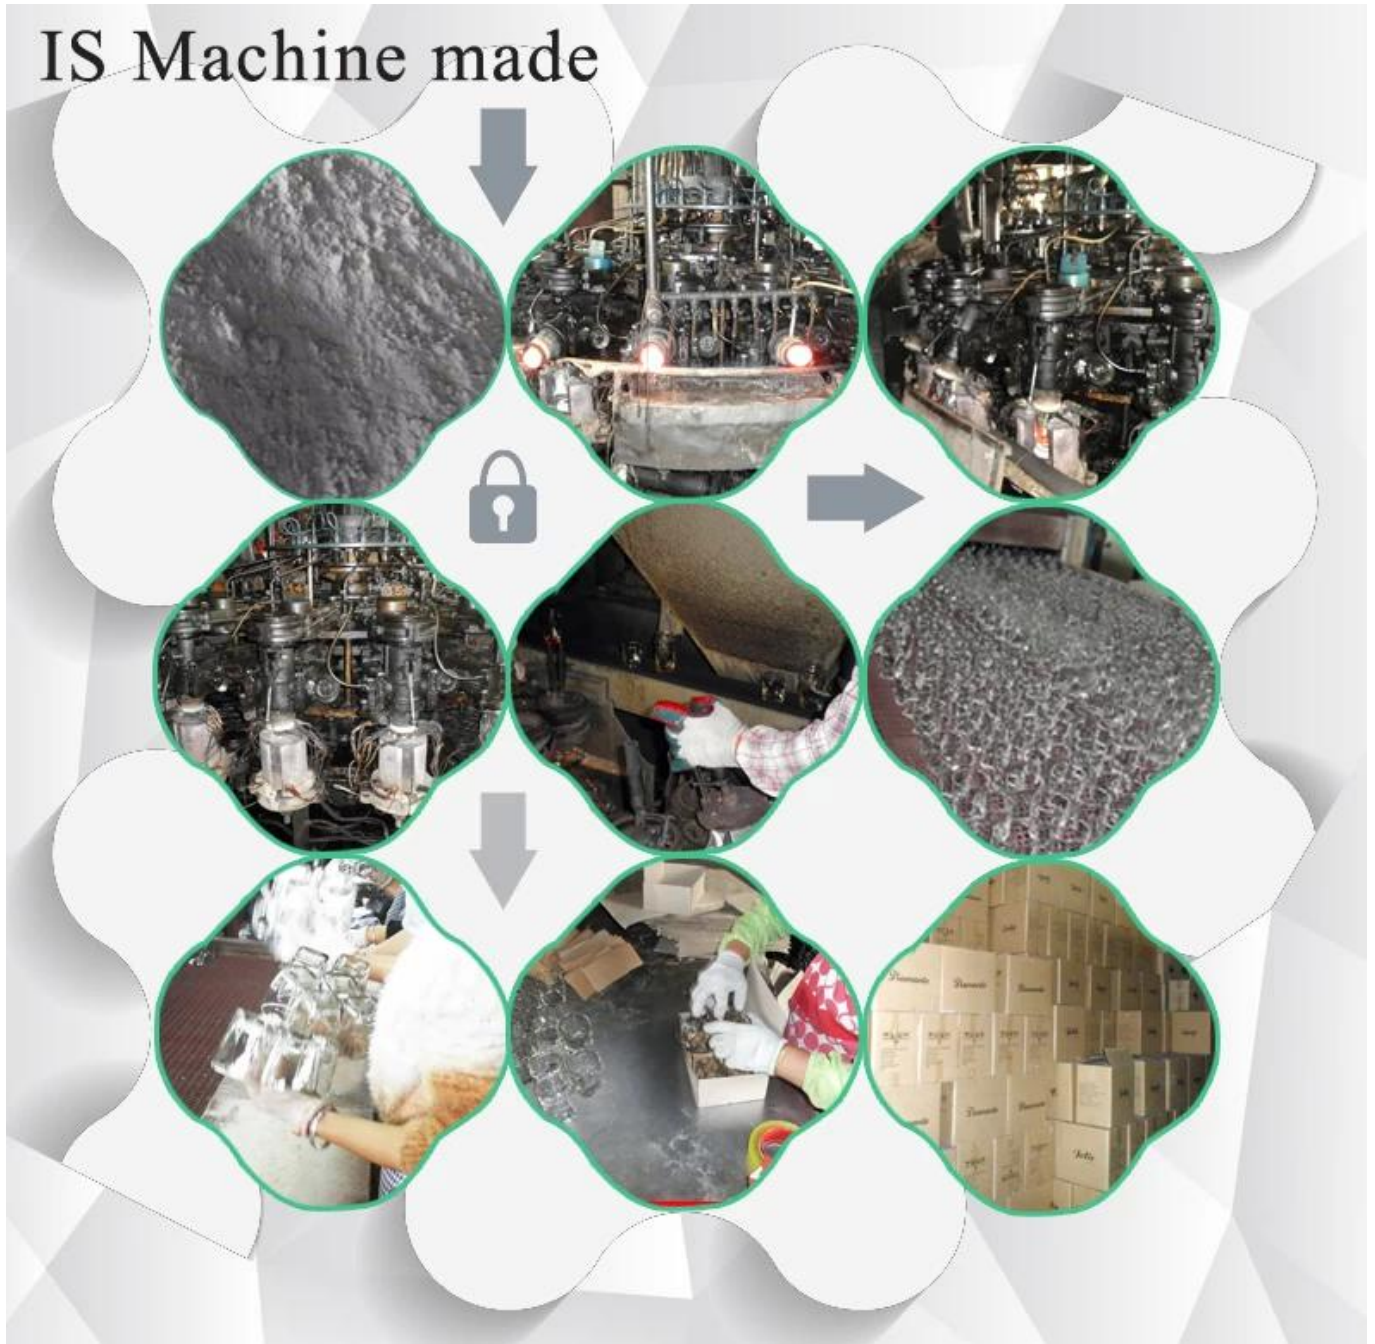

IS Machine made

Hubungi Kami

Untuk soalan yang sering ditanya, sila klik di sini [Soalan Lazim](#). Atau selamat datang untuk menghubungi saya, Kate.