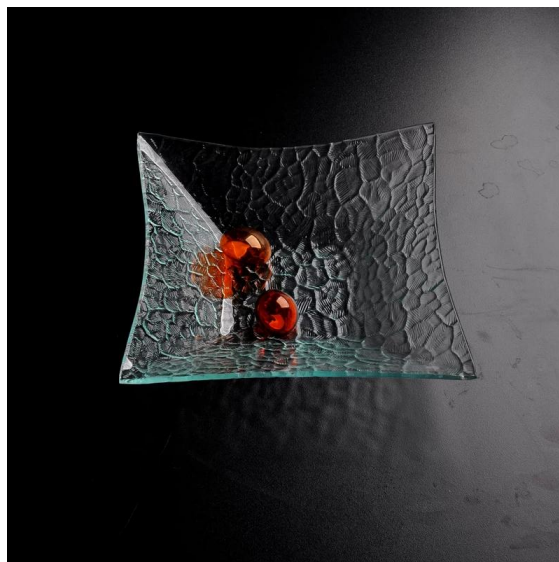

[pinggan kaca jernih](#)

Menunjukkan Syarikat: