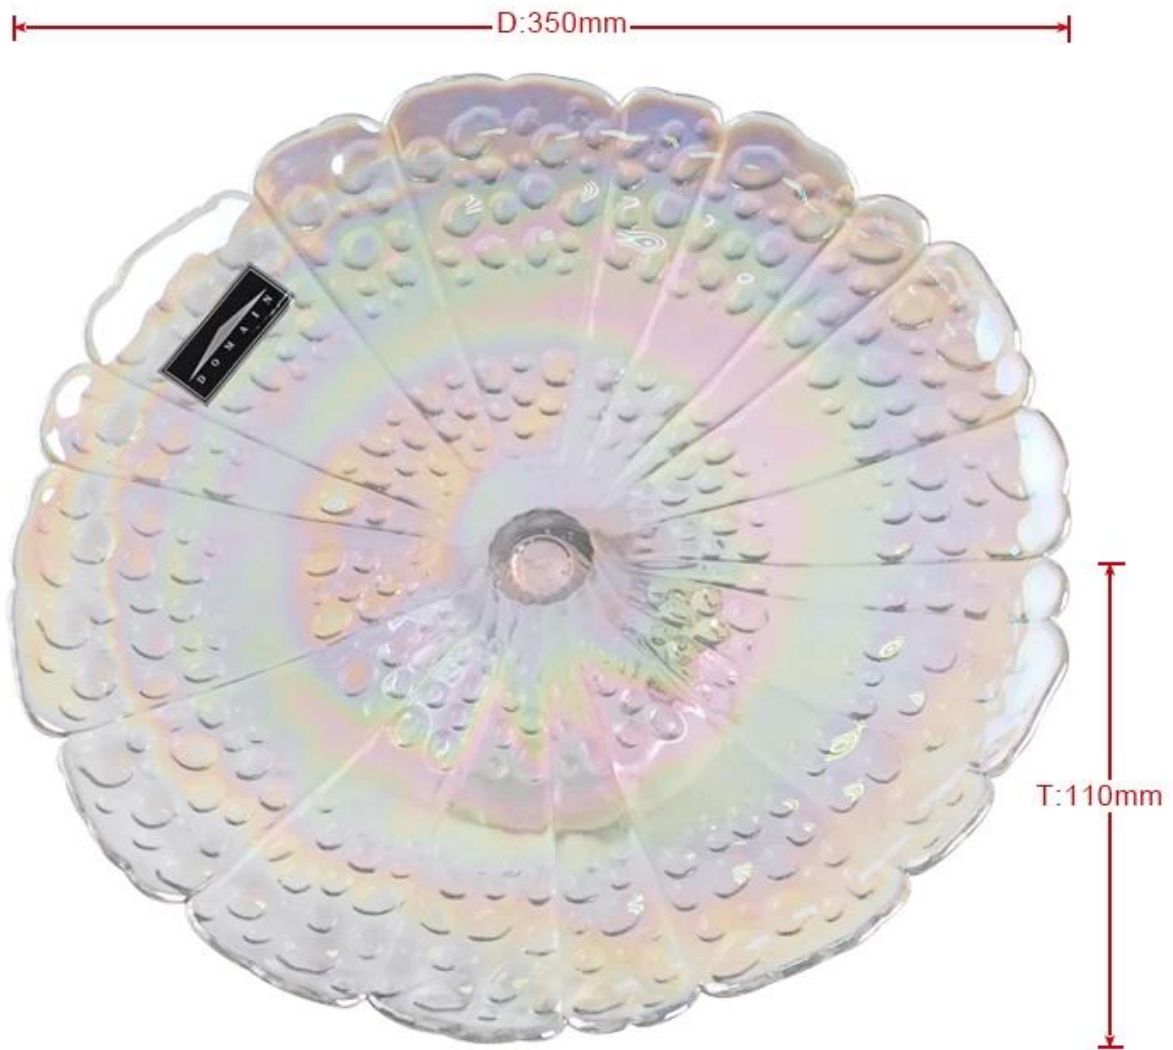

Sila hubungi:

Untuk maklumat lanjut [pinggan kaca](#) atau mana-mana [barangan kaca](#), atau di sini boleh membantu anda mengetahui lebih lanjut tentang kami: Kate atau [SOALAN-SOALAN LAZIM](#).