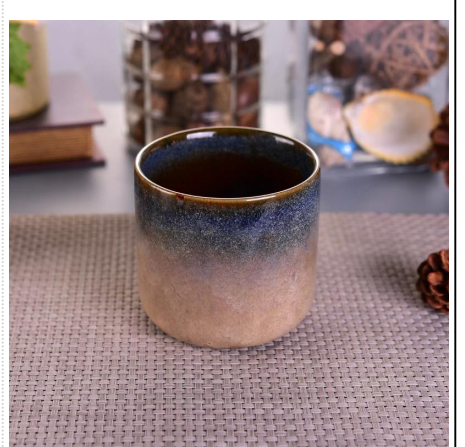

## Penggunaan produk

1. Sesuai untuk hiasan perkahwinan hiasan rumah, parti, jamuan ect,
2. Sesuai sebagai tengah cantik untuk acara
3. Ia boleh menghiasi rumah anda dan di luar rumah dengan delicated ini meningkat kaca angka [pemegang lilin](#).
4. Ia adalah hadiah yang indah sebagai housewarmings dan acara-acara lain.

More Product Pictures