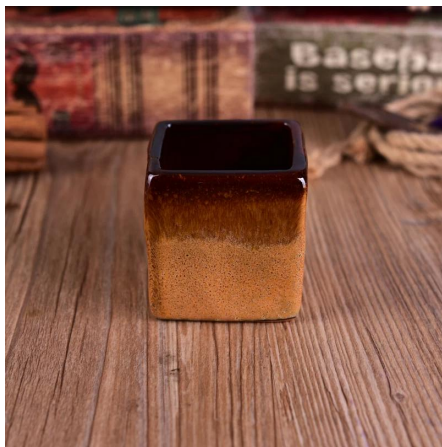

## Penggunaan produk

1. Sesuai untuk hiasan perkahwinan hiasan rumah, parti, jamuan ect,
2. Sesuai sebagai tengah cantik untuk acara
3. Ia boleh menghiasi rumah anda dan di luar rumah dengan delicated ini meningkat kaca angka [pemegang lilin](#).
4. Ia adalah hadiah yang indah sebagai housewarmings dan acara-acara lain.

More Product Pictures