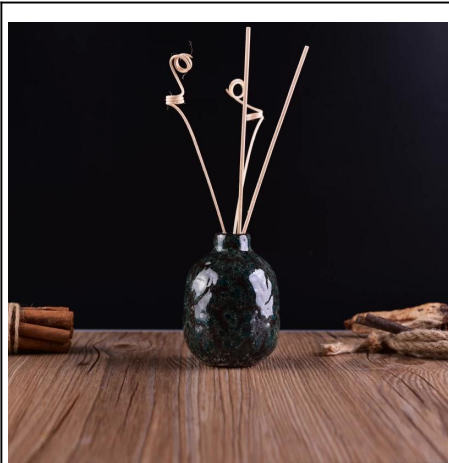

## Penggunaan produk

1. Sesuai untuk hiasan perkahwinan hiasan rumah, parti, jamuan ect,
2. Sesuai sebagai tengah cantik untuk acara
3. Ia boleh menghiasi rumah anda dan di luar rumah dengan delicated ini meningkat kaca angka [pemegang lilin](#).
4. Ia adalah hadiah yang indah sebagai housewarmings dan acara-acara lain.

More Product Pictures