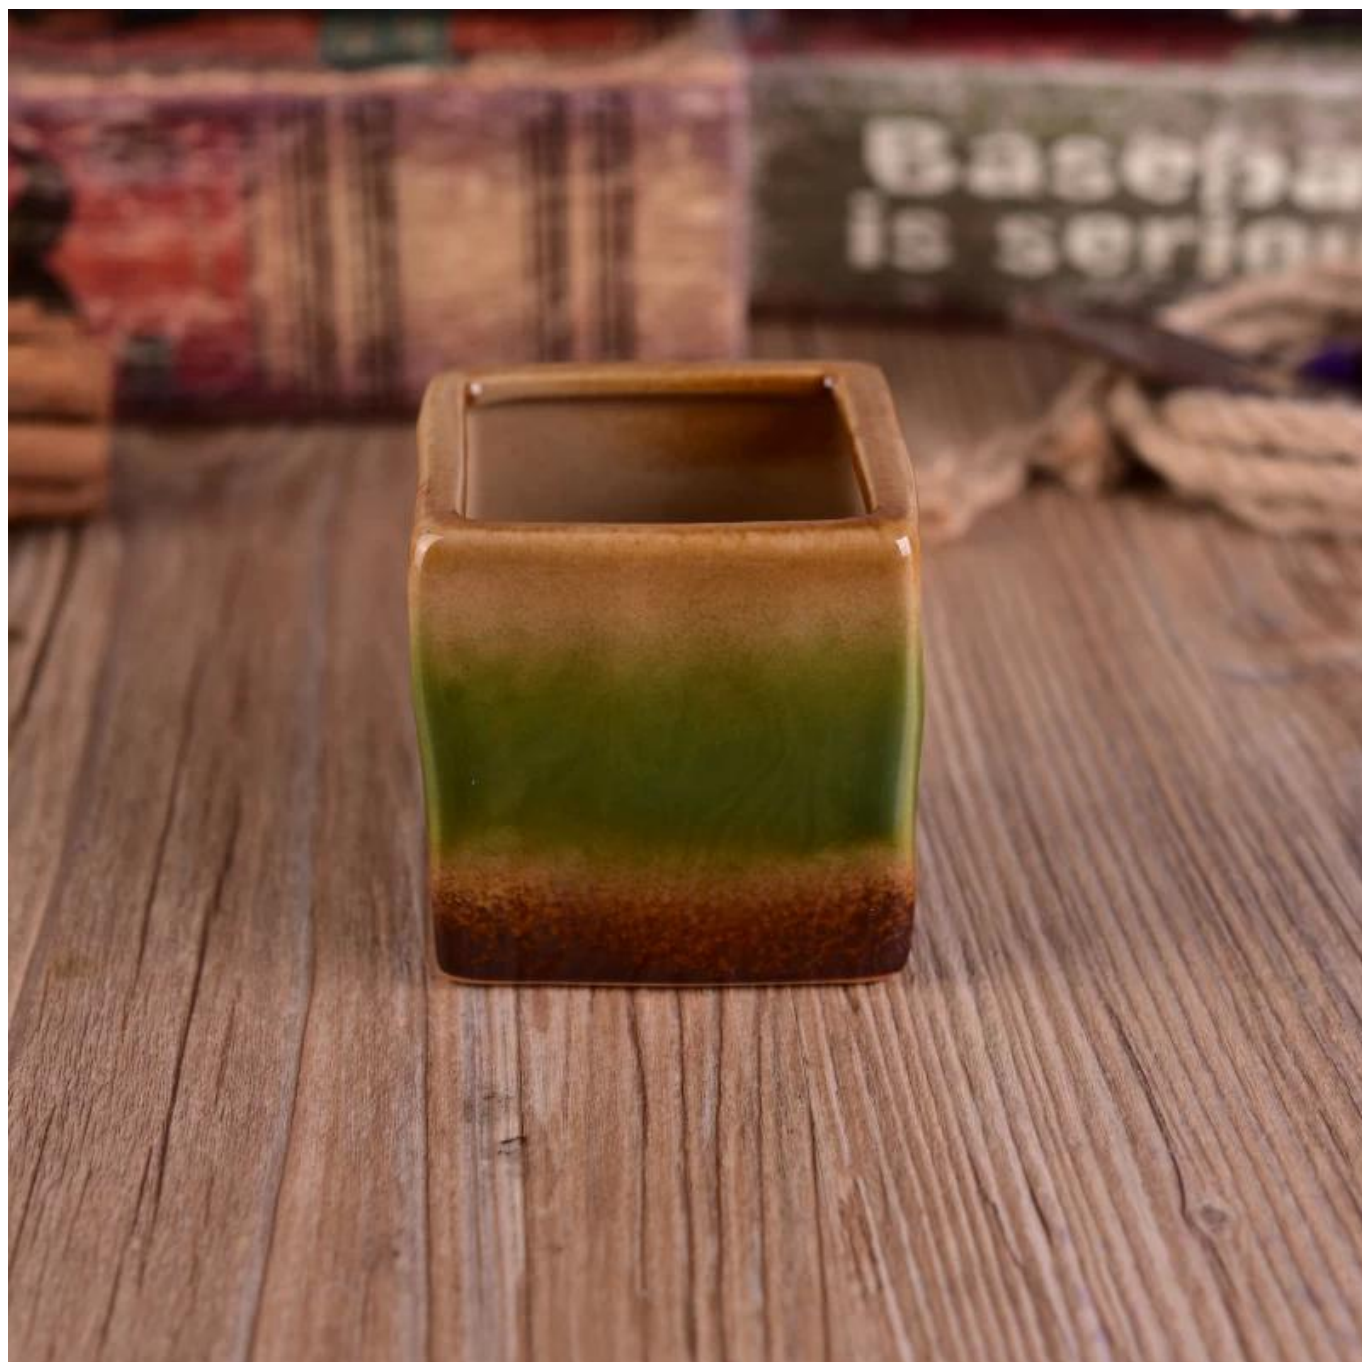

Penggunaan Produk

---

1. Pemegang canlde seramik boleh digunakan dalam hiasan perkahwinan hiasan rumah, parti, jamuan ect,
2. Ini bekas lilin adalah sangat besar sebagai tengah cantik untuk acara
3. balang lilin tembikar boleh menghiasi rumah anda dan di luar rumah dengan ini Bling bling transmudasi sayu hiasan rumah pemegang lilin seramik.
4. Kapal lilin seramik adalah hadiah yang indah sebagai housewarmings dan acara-acara lain.

More Product Pictures