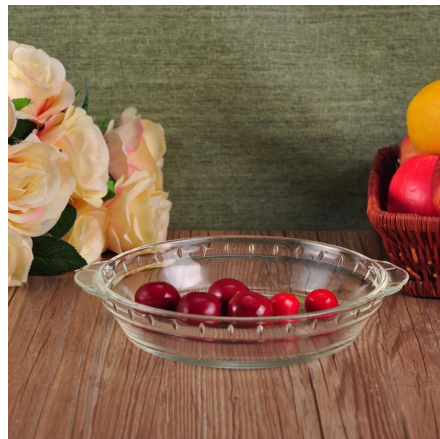

Similar Products Link