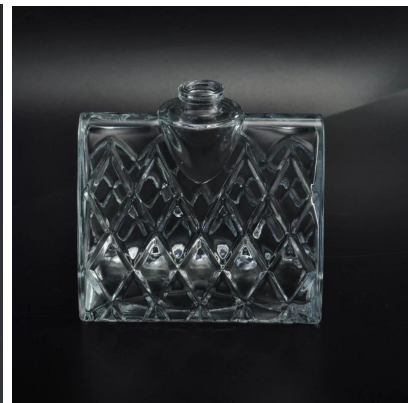

Everything is going on, but don't give up trying

Untuk maklumat lanjut, Sila hubungi Kate atau layari laman web kami: <http://www.okcandle.com/index.html>

More Product Pictures