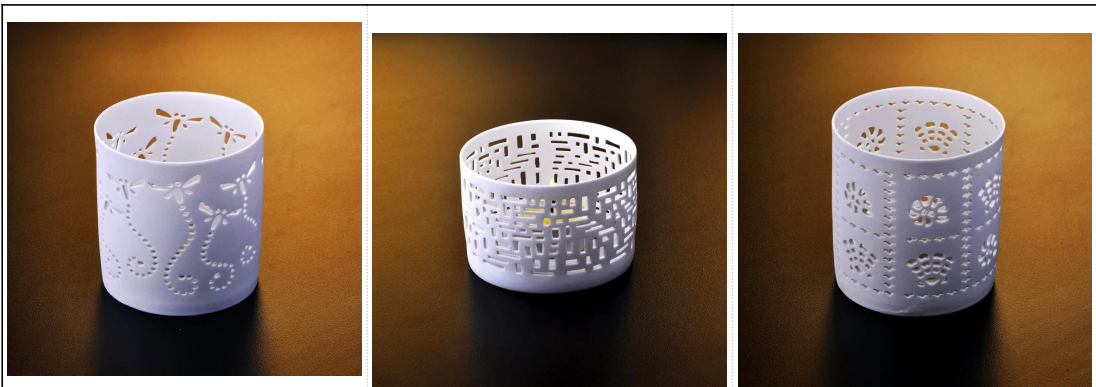

## Product Details

	Nama barang	<a href="#">Pemegang lilin nazar seramik</a>
	Perkara No.	SGJH004
	Saiz	T: 80mm * B: 77mm * H: 83mm
	Berat	94g
	Contoh masa	1.5 hari jika pada wujud bentuk dan saiz produk 2.15 hari jika perlu bentuk baru dan saiz produk
	Pembungkusan	Normal keselamatan pembungkusan 24pcs / 36pcs / 48pcs dan lain-lain setiap karton eksport dengan pembahagi telur
	MOQ	5000pcs
	Masa penghantaran	Dalam masa 35 hari selepas perintah yang disahkan
	Terma pembayaran	Deposit 30% T / T terlebih dahulu, baki selepas menunjukkan salinan B / L
	Ciri-ciri produk	1. berkualiti dan harga yang kompetitif 2. Meet FDA, SGS, ujian LFGB dan lain-lain Mesra 3.Eco 4. Widely terpakai bagi perkahwinan, parti, rumah, dan lain-lain bar 5. Machine dibuat

## More Product Pictures

↔ T:80mm ↔

H:83mm

↔ B:77mm ↔

 Similar Products Link