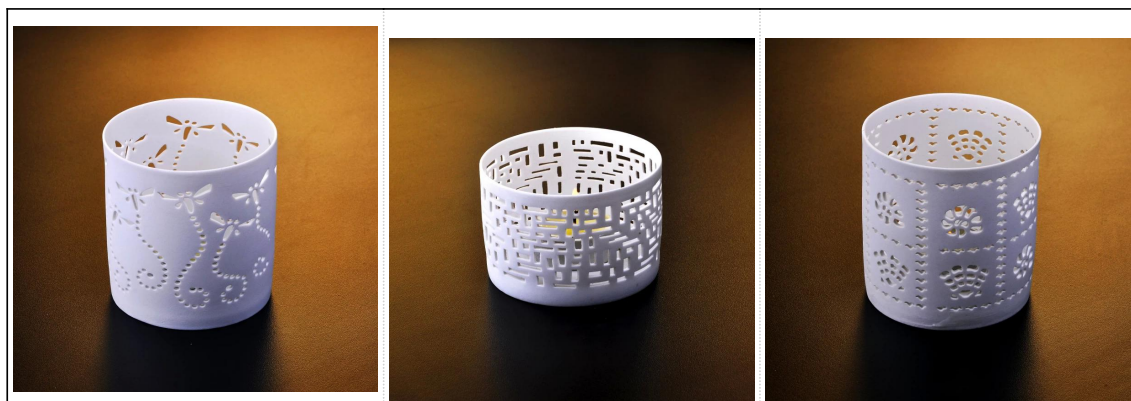

Similar Products Link