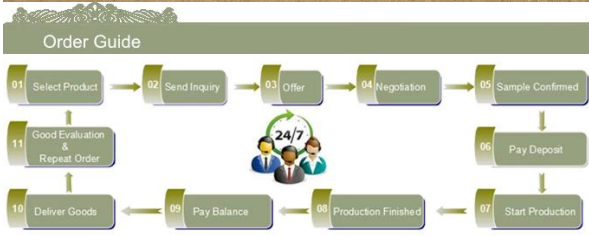

Product Details

Similar Products Link

[jelas pemegang lilin kaca persegi](#)

[mesin kaca dibuat pemegang lilin](#)

[semburan warna pemegang lilin kaca](#)

Office & Sample Room

Factory Show

Ciri-ciri bulan ditiup kaca

1. Kelebihannya termasuk mengukir banyak, teknik, kesan permukaan, warna dan lain-lain
2. Kualiti adalah kawalan sukar dan toleransi saiz, berat dan bentuk adalah lebih besar.
3. Harga yang tinggi dan produk adalah terhad untuk kaca teknik khas.