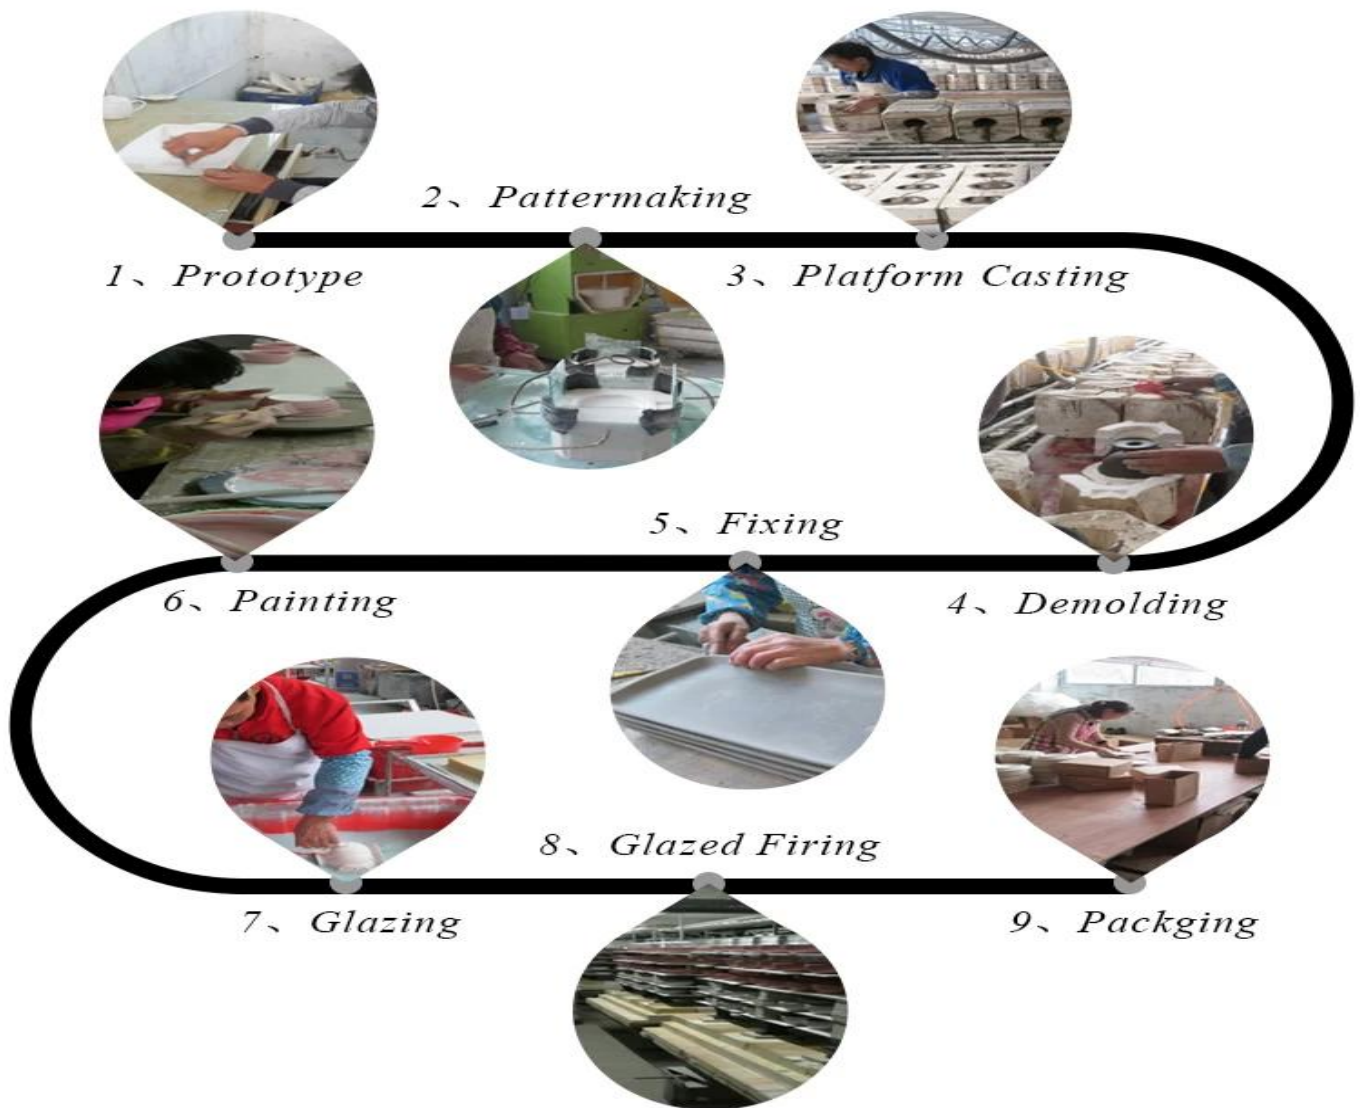

Harta intelek korporat

Paten No. : 201630655323.4

Paparan Bilik Sampel

Selamat datang ke pejabat Shenzhen untuk mencari kegemaran anda, ia akan membawa anda kejutan besar, kerana sukar untuk mencari pembekal lain di China.

Seramik Pengeluaran Talian

Lawatan kilang dalam talian

Dengan ini menonton video talian pengeluaran kami dalam talian, dialu-alukan untuk melawat kami di laman web.

Mesin meniup teknologi

Teknologi akhbar mekanikal