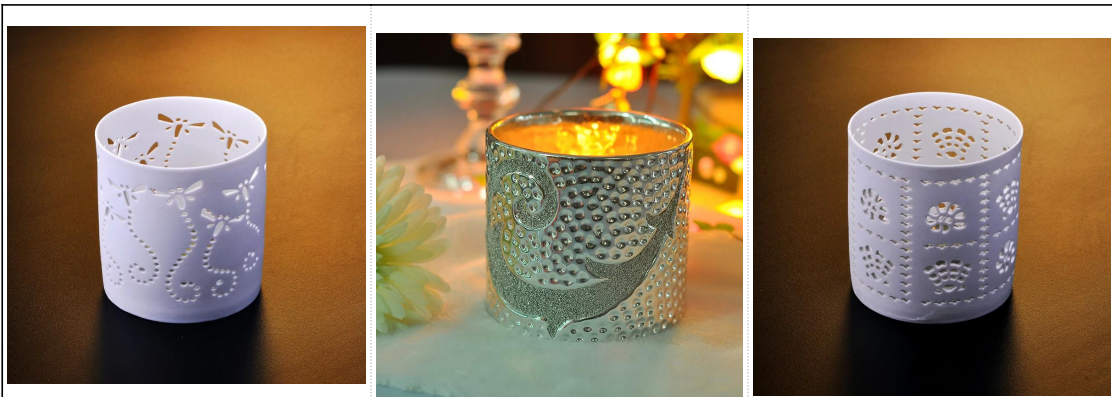

Pemegang lilin seramik dengan tudung

Product Details

	Nama barang	Pemegang lilin seramik dengan tudung
	Perkara No.	SGDS15061901
	Saiz	T: 90mm * B: 113mm * H: 110 mm
	Jenama	Glassware Sunny
	Contoh masa	1.5 hari jika pada wujud bentuk dan saiz produk 2.15 hari jika perlu bentuk baru dan saiz produk
	Pembungkusan	Normal keselamatan pembungkusan 24pcs / 36pcs / 48pcs dan lain-lain setiap karton eksport dengan pembahagi telur
	MOQ	10000pcs
	Masa penghantaran	Dalam masa 35 hari selepas perintah yang disahkan
	Terma pembayaran	Deposit 30% T / T terlebih dahulu, baki selepas menunjukkan salinan B / L
	Ciri-ciri produk	1. berkualiti dan harga yang kompetitif 2. Meet FDA, SGS, ujian LFGB dan lain-lain Mesra 3.Eco 4. Widely terpakai bagi perkahwinan, parti, rumah, dan lain-lain bar 5. Machine dibuat

More Product Pictures

Similar Products Link

Office & Sample Room

Factory Show

Spray colour

Untuk maklumat lanjut, sila layari laman web kami: www.okcandle.com