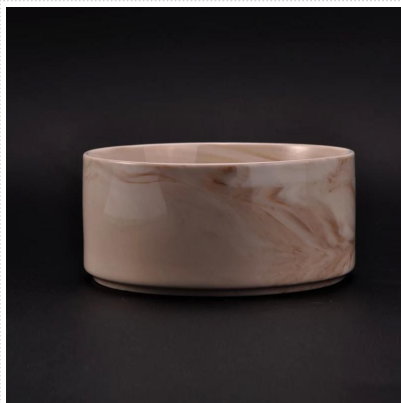

## Penggunaan Produk

1. Pemegang canlde seramik boleh digunakan dalam hiasan perkahwinan hiasan rumah, parti, jamuan dan lain-lain,
2. Ini bekas lilin adalah sangat besar sebagai tengah cantik untuk acara
3. balang lilin tembikar boleh menghiasi rumah anda dan di luar rumah dengan delicated ini meningkat angka pemegang lilin kaca.

4. Kapal lilin seramik adalah hadiah yang indah sebagai housewarmings dan acara-acara lain.

More Product Pictures

Similar Products Link

buatan tangan hiasan soya lilin  
seramik balang lilin wangi

Jualan panas matte marmar putih  
mangkuk lilin untuk wangian  
rumah