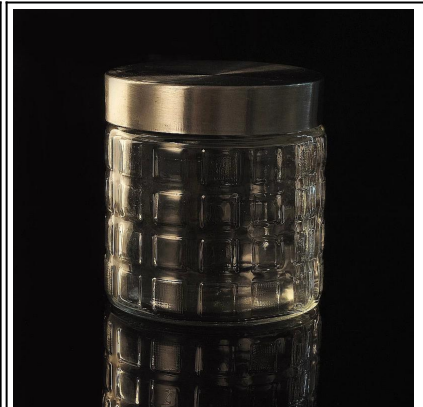

Kacang gula-gula balang kaca bekas dengan klip tudung

Product Details

	Item Tiada	SGWJ15042303
	Saiz	61 * 65 * 116mm
	Kapasiti	320ml
	Bahan	Hight kaca putih
	Tudung	tudung klip, bahan keluli, kayu, kaca, mana-mana yang disesuaikan boleh didapati
	Sampel	7days
	Syarat pembayaran	Deposit 30% T / T terlebih dahulu dan bakinya selepas menunjukkan salinan L / C
	Sijil	Peti makanan, ujian mesin basuh pinggan, FDA, LFGB
	Untuk pilihan anda	1, mana-mana logo mencetak pada badan kaca 2, sebarang warna dicat, es, elektrik, logo laser untuk penamat 3, pembungkusan Khas seperti balut mengecut, warna kotak Hadiah, kotak putih dan lain-lain 4, Apa-apa bentuk, saiz memenuhi keperluan anda

More Product Pictures

Similar Products Link

[bekas kaca gula-gula](#)

[Mesin kaca dibuat mason jar](#)

[Corak berlian bekas kaca lurus](#)

Office & Sample Room

Factory Show

Ciri-ciri bulan ditiup kaca