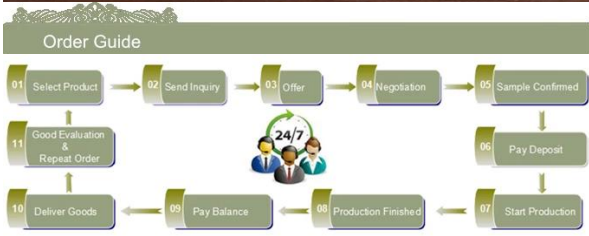

Product Details

Similar Products Link

[jelas pemegang lilin kaca persegi](#)

[mesin kaca dibuat pemegang lilin](#)

[semburan warna pemegang lilin kaca](#)

Office & Sample Room

Factory Show

Ciri-ciri bulan ditiup kaca

1. Kelebihannya termasuk mengukir banyak, teknik, kesan permukaan, warna dan lain-lain
2. Kualiti adalah kawalan sukar dan toleransi saiz, berat dan bentuk adalah lebih besar.
3. Harga yang tinggi dan produk adalah terhad untuk kaca teknik khas.