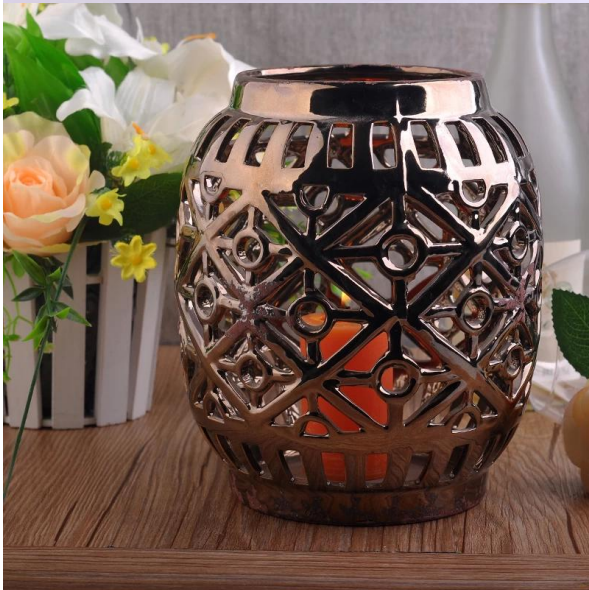

Product Details

Similar Products Link

[jelas pemegang lilin kaca persegi](#)

[mesin kaca dibuat pemegang lilin](#)

[semburan warna pemegang lilin kaca](#)

Office & Sample Room

Factory Show

Ciri-ciri bulan ditiup kaca