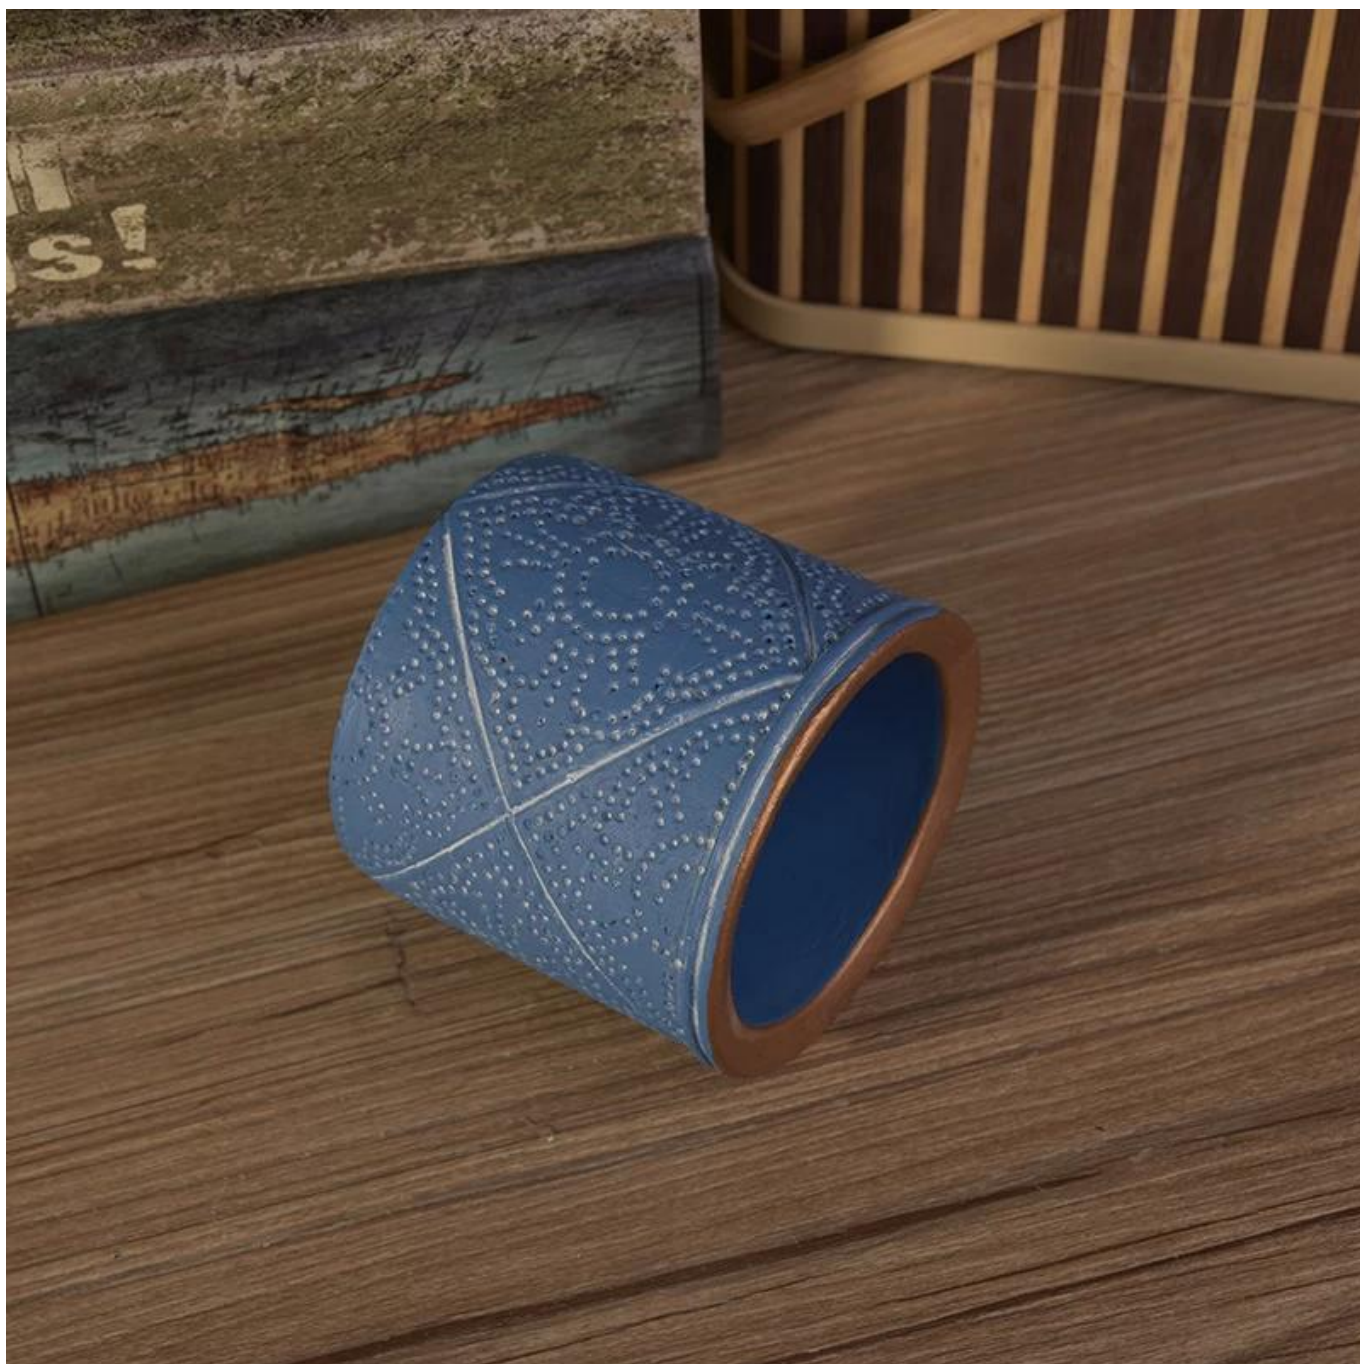

1. ---
1. Pemegang canlde seramik boleh digunakan dalam hiasan perkahwinan hiasan rumah, parti, jamuan ect,
  2. Ini bekas lilin adalah sangat besar sebagai tengah cantik untuk acara
  3. balang lilin tembikar boleh menghiasi rumah anda dan di luar rumah dengan ini Bling bling transmutsasi sayu hiasan rumah pemegang lilin seramik.
  4. Kapal lilin seramik adalah hadiah yang indah sebagai housewarmings dan acara lain.

More Product Pictures