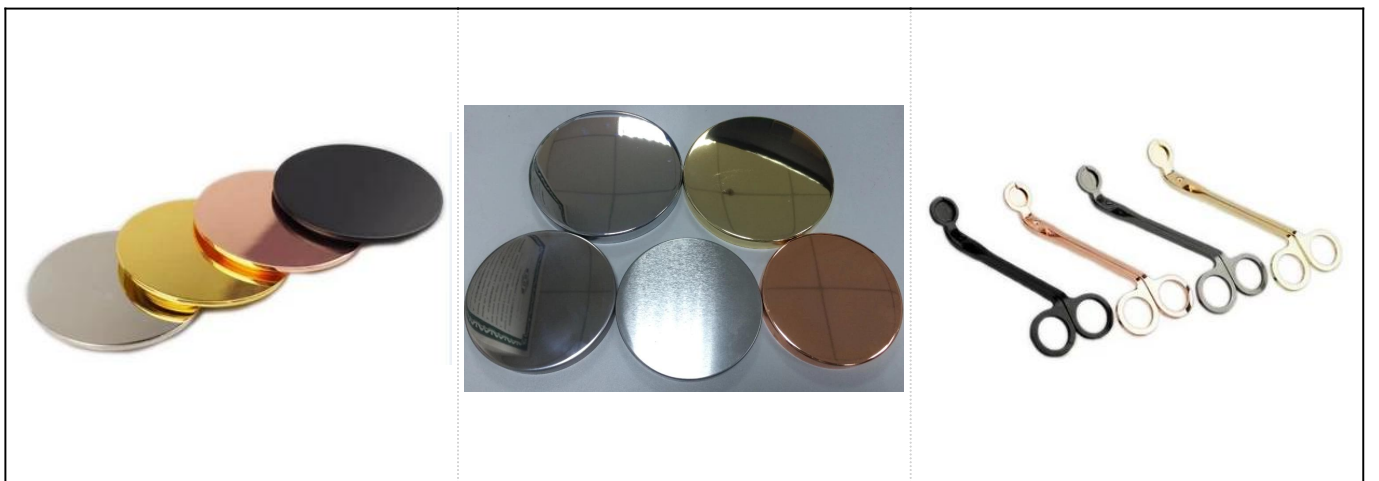

## Maklumat produk:

barang No.	SGWQ17061205
Saiz	Atas dia: 34mm Bawah dia: 44mm Ketinggian: 105mm Berat: 150g Kapasiti: 330ml
Bahan	Seramik
Aksesori	Topi, tudung seramik / logam / kayu, lilin, sumbu, ricih dan sebagainya
Selesai	Decal, salutan warna, raksa, laser, frosted, plating, glazed dll.
Pembungkusan	1. 24/36/48/72 pcs setiap karton pembungkusan eksport standard 2. Pembungkusan kotak berwarna / putih / coklat 3. kotak hadiah mewah hadiah 4. Mengurangkan pembungkusan 5. pembungkusan kotak individu / set 6. pembungkusan tersuai
Kekuatan kita	1. Kami profesional <a href="#">pemegang lilin</a> Pengeluar, utama dalam pelbagai jenis <a href="#">Pemegang lilin</a> , antara <a href="#">Pemegang lilin kaca</a> , <a href="#">Pemegang lilin seramik</a> , <a href="#">Pemegang lilin marmar</a> , <a href="#">Pemegang lilin konkrit</a> , <a href="#">Pemegang lilin timah</a> , <a href="#">Balang lilin tahan karat</a> Dsb. 2. Sempurna untuk rumah / kedai / pasar super / restoran / hotel / bar / KTV dan lain-lain 3. Dengan pasukan pereka profesional, yang dapat membantu merangka dan membuka acuan baru berdasarkan keperluan anda. 4. Pemprosesan pos: lapisan warna, penyaduran, merkuri, iridescent, ukiran, percetakan, decal, warna semburan, frosty, penyaduran emas, lukisan tangan dll. 5. MOQ kecil boleh diterima. Kami mempunyai produk biasa untuk menyokong anda.
Perkhidmatan kami	* Balas anda dalam masa 24 jam * Pelbagai produk untuk pilihan anda * Sistem pengeluaran sepenuhnya * Pekerja kilang yang mahir * Kedua-dua baris mesin dan garisan buatan tangan untuk perkhidmatan anda * Pasukan QC yang berpengalaman memeriksa produk secara komprehensif dan tegas Kepada standard AQL * Pereka kreatif berinovasi produk baru lebih daripada 15 gaya setiap bulan * Bekalan Jabatan Logistik Profesional ke perkhidmatan pintu
MOQ	3000pcs

## Lebih Gambar Produk:

**Aksesori yang dipadankan:**