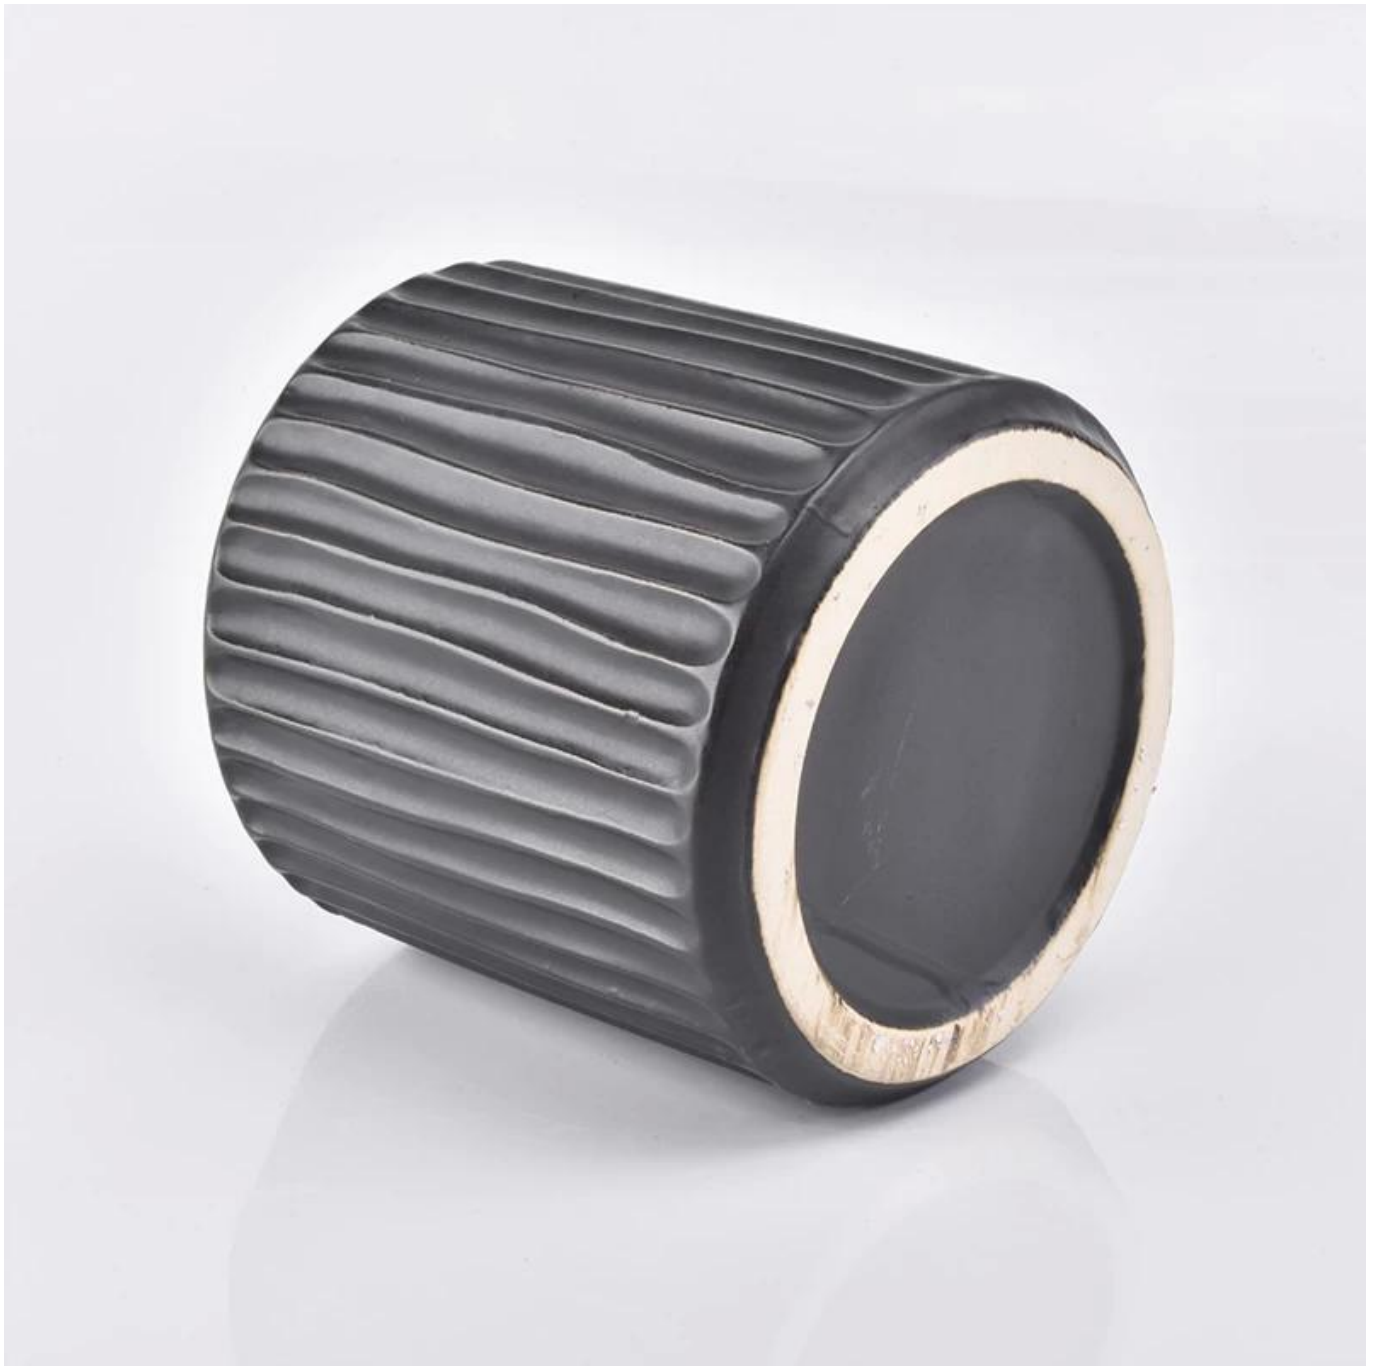

Kapasiti besar bulat bentuk matte hitam lilin seramik lilin balang

Product Details

Nama unsur	Kapasiti besar bulat bentuk matte hitam lilin seramik lilin balang
Nombor objek.	SGYC19012241
Potong ia	Artikel-Bil.: SGYC19012241 Teratas dia: 100mm Bawah dia: 100mm Ketinggian: 100mm Berat: 350g Kapasiti: 580ml Saiz lain: 5 auns / 8 auns / 10 auns / 16 auns juga boleh didapati
Kapasiti	10oz 14oz 16oz dll. Ia boleh didapati
Masa pensampelan	1.5 hari jika bentuk dan saiz produk wujud 2.15 hari jika anda memerlukan bentuk baru dan saiz produk
Pembungkusan	24pcs / 36pcs / 48pcs pembungkusan keselamatan tetap dan sebagainya Untuk kadbod eksport dengan pembahagi telur
MOQ	3000pcs
Masa penghantaran	Dalam tempoh 35 hari selepas pesanan disahkan
Terma pembayaran	Deposit 30% oleh T / T terlebih dahulu, baki selepas menunjukkan salinan B / L
Ciri-ciri Produk	<ol style="list-style-type: none">1. Harga yang berkualiti tinggi dan kompetitif2. Ujian FDA, SGS, LFGB dan lain-lain.3. Eco Friendly4. Ia secara meluas bertujuan untuk Pernikahan, pesta, rumah, bar dll.5. Mesin dibuat

More Product Pictures

Office & Sample Room

Factory Show

Ciri-ciri kaca yang ditiup sebulan

1. Kelebihannya termasuk patung kelebihan, teknik, kesan permukaan, warna dll.
2. Kualiti adalah pemeriksaan yang sukar dan toleransi saiz, berat dan bentuk yang lebih besar.
3. Harga adalah tinggi dan produk ini terhad untuk kaca teknikal khas.