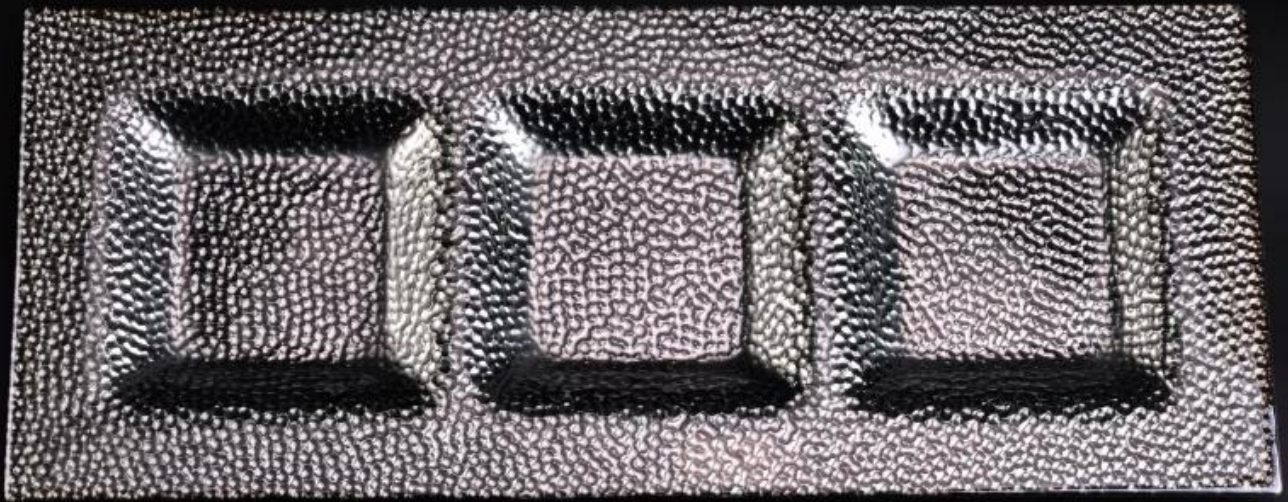

Everything is going on, but don't give up trying.

More Product Pictures

Pelbagai rekabentuk untuk pilihan anda

Similar Products Link

Office & Sample Room

[Shenzhen Barangan kaca cerah Co, Ltd](#) ditubuhkan pada tahun 1992. Kami telah berada dalam kawasan industri ini selama lebih 20 tahun, sebagai pengilang profesional, kami khusus dalam merekabentuk barangan kaca, pembuatan barangan kaca serta mengeksport. Kami produk talian terdiri daripada buatan tangan ke mesin yang dibuat. Kami telah menghasilkan banyak produk seperti [kaca gelas minuman](#), [kaca borosilicate](#), [ditembak kaca](#), [pasu](#), [mangkuk](#), [lilin](#), [stemware](#), [ashtray](#), [tabkeware](#), [kaca driking](#), dan lain-lain. Semua seharian menggunakan barangan kaca, secara keseluruhan Terdapat lebih daripada 4,000 gaya yang berbeza. Kami ada tempat pasukan reka bentuk untuk penciptaan produk inovatif dan ketat QC team bagi assurance kualiti. OEM/ODM serverice disokong sebagai baik.