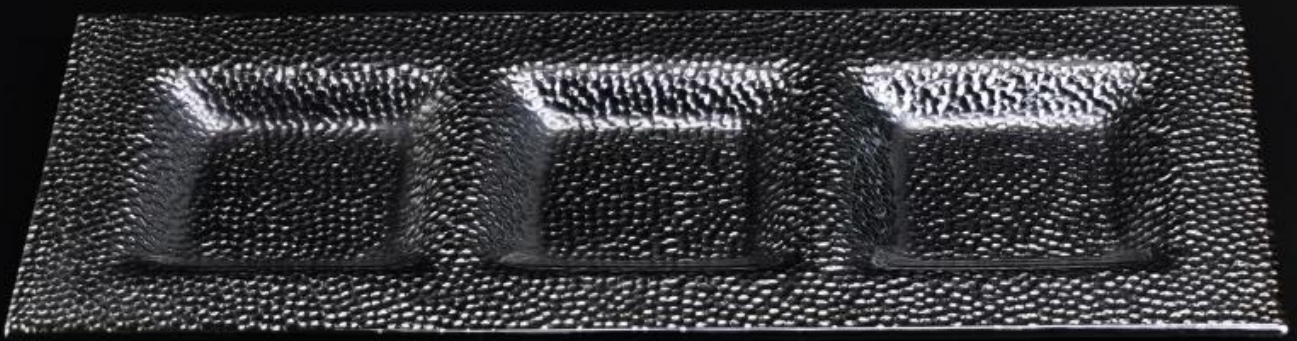

Everything is going on, but don't give up trying.

More Product Pictures

Pelbagai rekabentuk untuk pilihan anda

Similar Products Link

Office & Sample Room

[Shenzhen Barangan kaca cerah Co, Ltd](#) ditubuhkan pada tahun 1992. Kami telah berada dalam kawasan industri ini selama lebih 20 tahun, sebagai pengilang profesional, kami khusus dalam merekabentuk barangan kaca, pembuatan barangan kaca serta mengeksport. Kami produk talian terdiri daripada buatan tangan ke mesin yang dibuat. Kami telah menghasilkan banyak produk seperti [kaca gelas minuman](#), [kaca borosilicate](#), [ditembak kaca](#), [pasu](#), [mangkuk](#), [lilin](#), [stemware](#), [ashtray](#), [tabkeware](#), [kaca driking](#), dan lain-lain. Semua seharian menggunakan barangan kaca, secara keseluruhan Terdapat lebih daripada 4,000 gaya yang berbeza. Kami ada tempat pasukan reka bentuk untuk penciptaan produk inovatif dan ketat QC team bagi assurance kualiti. OEM/ODM serverice disokong sebagai baik.