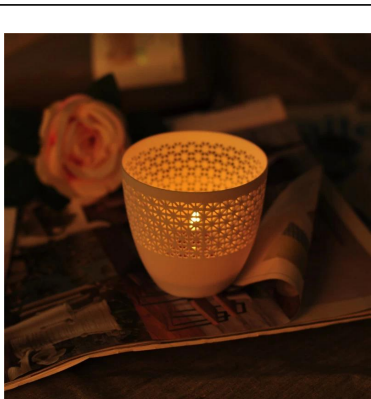

## Product Details

	Nama barang	<a href="#">Pilihan kualiti yang sangat baik lilin terapung seramik pemegang borong</a>
	Perkara No.	SGJH15111908
	Saiz	T: 90mm * B: 50 mm * H: 90mm
	Berat	74g
	Contoh masa	1.5 hari jika pada wujud bentuk dan saiz produk 2.15 hari jika perlu bentuk baru dan saiz produk
	Pembungkusan	Normal keselamatan pembungkusan 24pcs / 36pcs / 48pcs dan lain-lain setiap karton eksport dengan pembahagi telur
	MOQ	5000pcs
	Masa penghantaran	Dalam masa 35 hari selepas perintah yang disahkan
	Terma pembayaran	Deposit 30% T / T terlebih dahulu, baki selepas menunjukkan salinan B / L
	Ciri-ciri produk	1. berkualiti dan harga yang kompetitif 2. Meet FDA, SGS, ujian LFGB dan lain-lain Mesra 3.Eco 4. Widely terpakai bagi perkahwinan, parti, rumah, dan lain-lain bar 5. Machine dibuat

## More Product Pictures

[Similar Products Link](#)