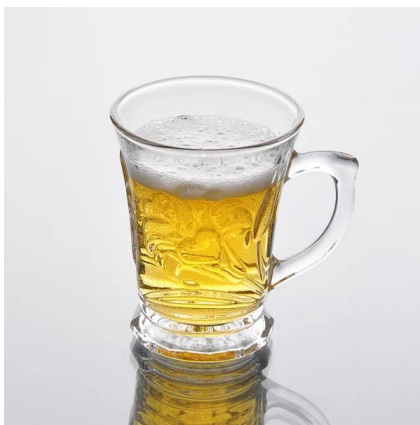

## Product Details:

Perkara No.	SGD1019
Bahan	Kaca putih yang tinggi
Proses	Mesin ditekan
Masa sampel	1. 5 hari jika di pintu keluar berbentuk dan saiz kaca 2. 15 hari jika perlu bentuk baru atau saiz kaca
Pembungkusan	Pembungkusan biasa, 72 pcs ke dalam karton eksport, karton dengan pembahagi kadbod
Kapasiti Produk	500,000 ~ 1,000,000 pcs per bulan
Masa penghantaran	Dalam masa 35 hari selepas sampel dan perintah yang disahkan
Syarat-syarat pembayaran	Deposit 30% oleh T / T terlebih dahulu dan bakinya terhadap salinan B / L
Penghantaran	Melalui laut, melalui udara, oleh Express dan ejen perkapalan anda boleh diterima
Ciri-ciri Produk	1. Mesin ditekan kaca cawan dengan kualiti yang tinggi 2. Sesuai untuk digunakan di hotel, rumah, dan lain-lain 3. Ia adalah mesra alam 4. Bertemu CE & amp; Ujian FDA & amp; CA 65 ujian
Untuk pilihan anda	1. reka bentuk dan saiz untuk pilihan yang berbeza 2. Any warna dicat, fros, menyepuh dgn listrik, corak laser pemprosesan pengukir 3. Pakej Khas seperti bungkus pengecutan, warna kotak hadiah, kotak hadiah dan lain-lain putih 4. Kami mempunyai pekerja eksklusif untuk kawalan kualiti 5. Kami mempunyai bengkel profesional dan gudang untuk memastikan masa penghantaran

## Produk Photo:

**Produk Berkaitan:**

kaca bir cawan

saiz kecil kaca gelas

gelas kaca dengan pemegangnya

**Papar:**

**Kilang Tunjuk:**

Untuk lebih [kaca gelas bir](http://www.okcandle.com/) atau apa-apa barang-barang kaca, sila layari laman web kami: <http://www.okcandle.com/>