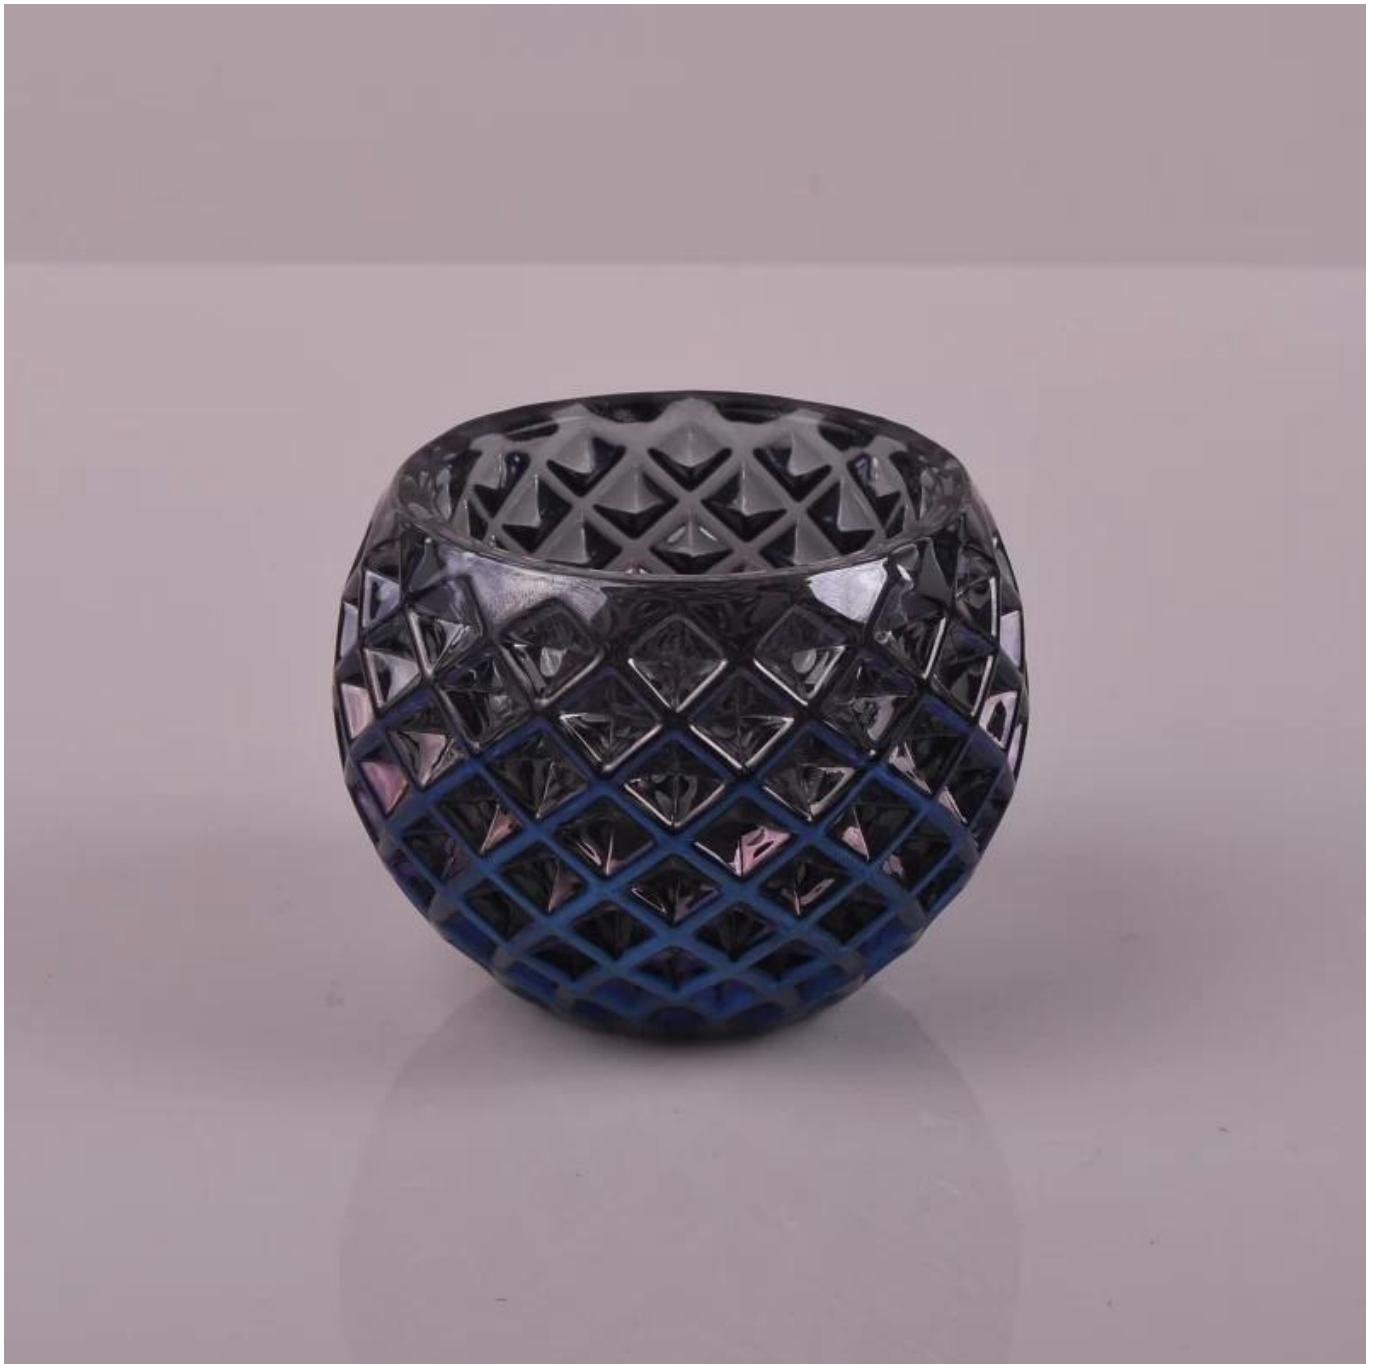

Kilau indah pemegang lilin kaca

Product Details

Nama barang	Kilau indah pemegang lilin kaca
Perkara No.	SGLYP15070604
Saiz	T: 65mm * B: 35mm * H: 65mm
Berat / Kapasiti	268g / 92ml
Contoh masa	1.5 hari jika pada wujud bentuk dan saiz produk 2.15 hari jika perlu bentuk baru dan saiz produk
Pembungkusan	Normal keselamatan pembungkusan 24pcs / 36pcs / 48pcs dan lain-lain setiap karton eksport dengan pembahagi telur
MOQ	10000pcs
Masa penghantaran	Dalam masa 35 hari selepas perintah yang disahkan
Terma pembayaran	Deposit 30% T / T terlebih dahulu, baki selepas menunjukkan salinan B / L
Ciri-ciri produk	1. berkualiti dan harga yang kompetitif 2. Meet FDA, SGS, ujian LFGB dan lain-lain Mesra 3.Eco 4. Widely terpakai bagi perkahwinan, parti, rumah, dan lain-lain bar 5. Machine dibuat

More Product Pictures

Similar Products Link

Office & Sample Room

Factory Show

Spray colour

Untuk maklumat lanjut, sila layari laman web kami: www.okcandle.com