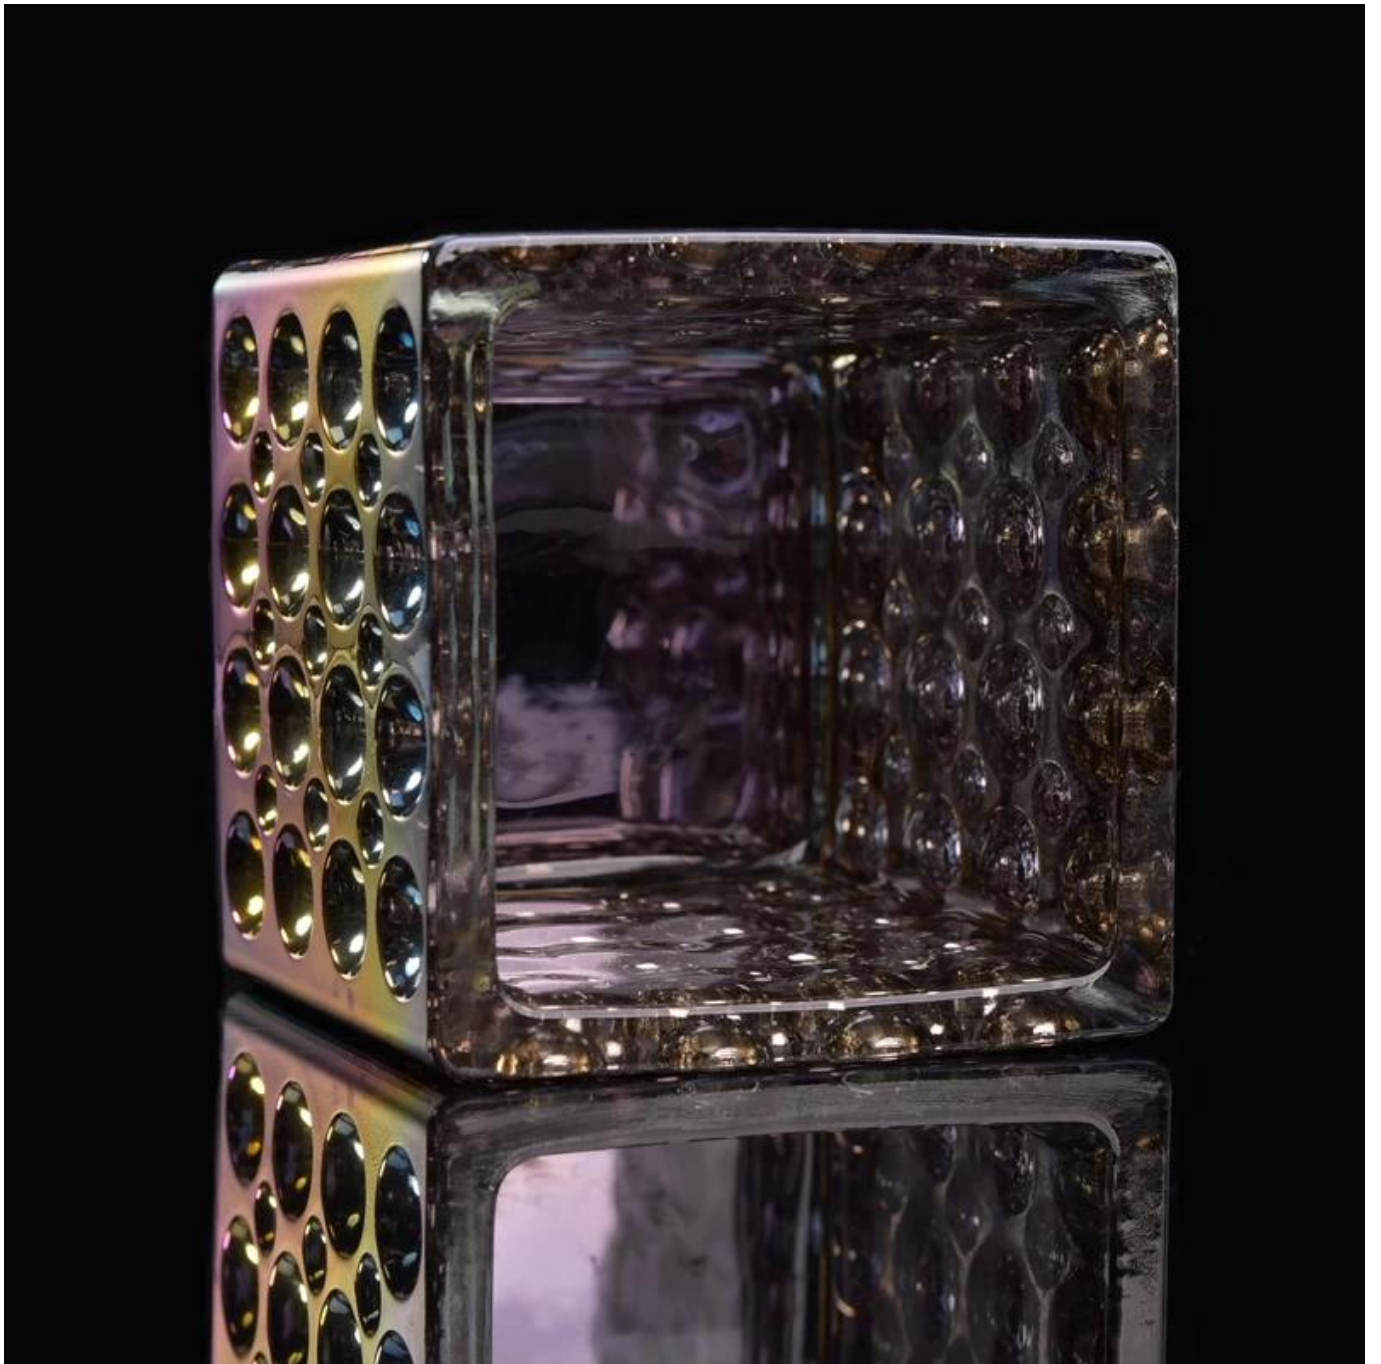

Pemegang lilin persegi kaca warna indah Krismas Hadiah

Product Details

Nama item	Pemegang lilin persegi kaca warna indah Krismas Hadiah
Item No.	SGLYP17042229
Saiz	Atas dia:100 mm Bawah dia:100 mm Ketinggian: 100 mm Berat: 743 g Kapasiti: 568 ml
Jenama	Barangan kaca cerah
Sampel masa	1. 5 hari wujud dalam bentuk dan saiz produk 2. 15 hari jika anda memerlukan bentuk baru dan saiz produk
Pembungkusan	Keselamatan pembungkusan biasa 24pcs / 36pcs / 48pcs setiap kadbod dan lain-lain eksport dengan telur pembahagi
Moq	10, 000pcs
Masa penghantaran	Dalam tempoh 35 hari selepas perintah yang disahkan
Terma pembayaran	deposit 30% oleh T / T terlebih dahulu, bakinya selepas menunjukkan salinan B / L
Ciri-ciri produk	1. berkualiti serta harga berpatutan 2. bertemu FDA, SGS, LFGB ujian dan lain-lain. Mesra 3.Eco 4. meluas diguna pakai terhadap perkahwinan, parti, rumah, bar dan lain-lain. 5. Mesin yang dibuat

More Product Pictures

Similar Products Link

[Silinder tealight lilin Pemegang](#)

[Tealight bulat kecil Pemegang](#)

[Balang lilin bunga bentuk silinder jed permulaan kuning jingga warna hiasan kaca lilin](#)