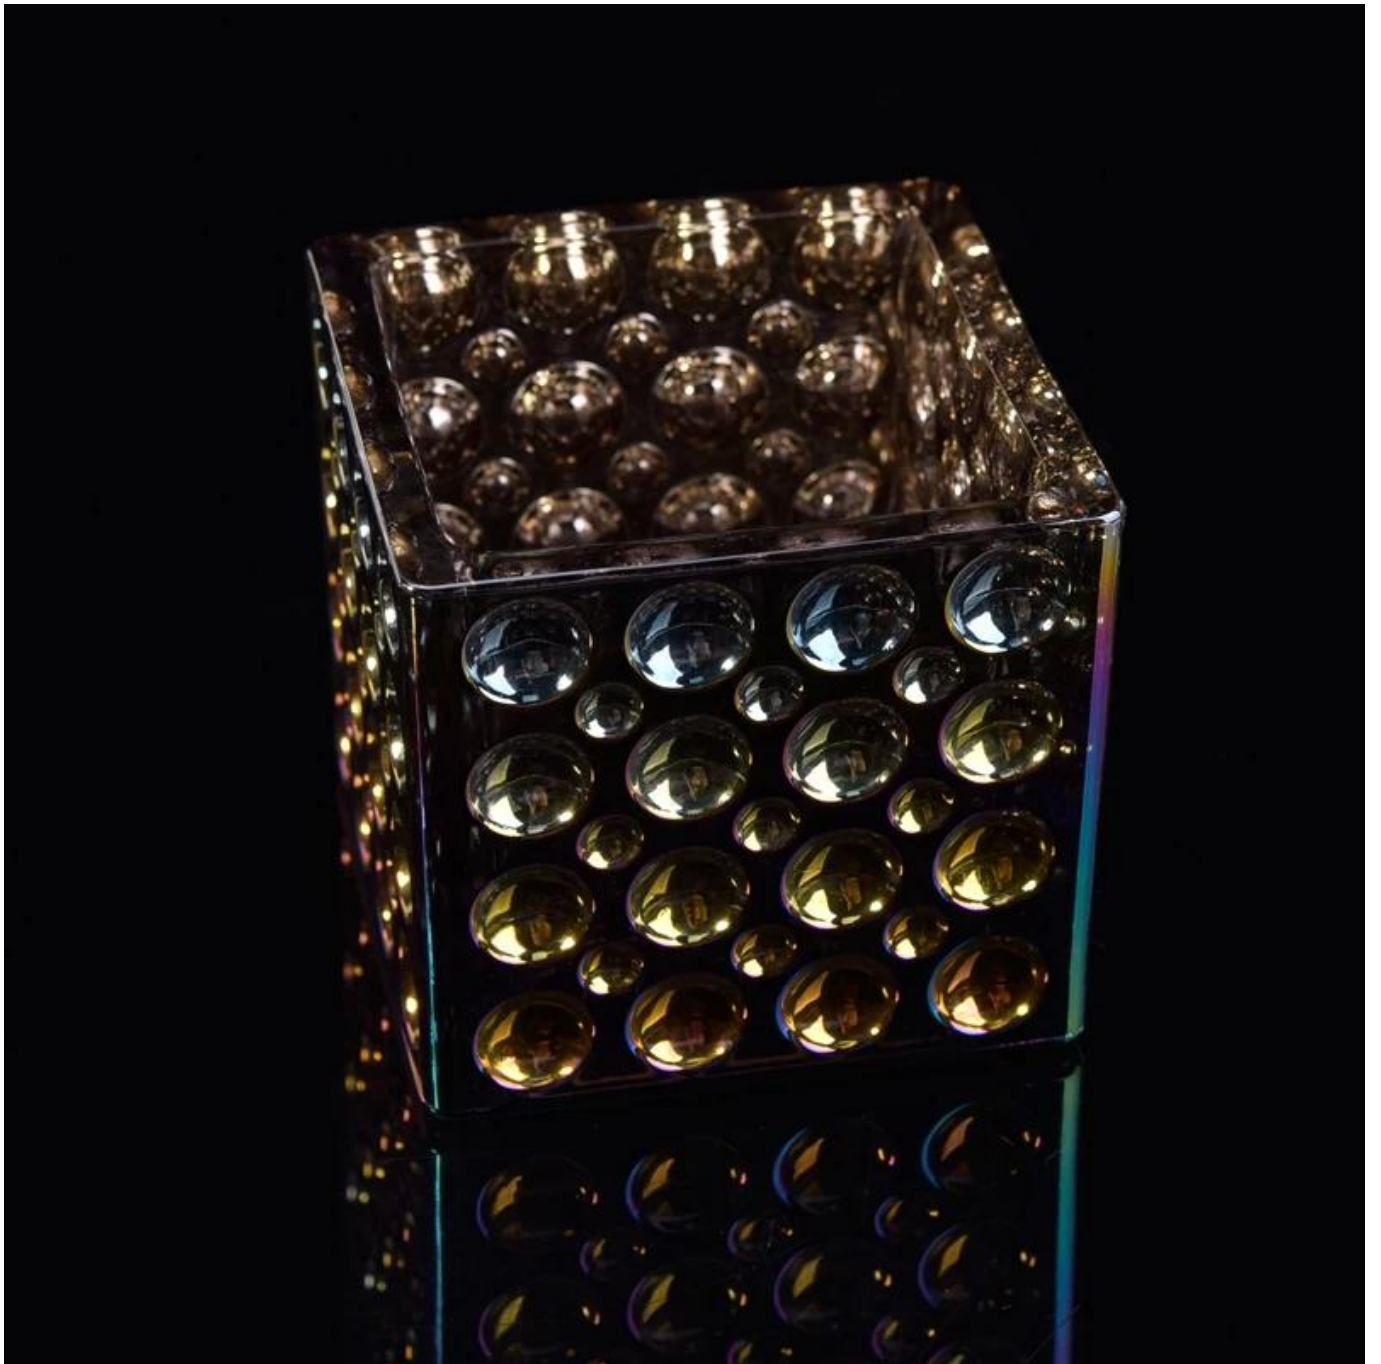

Pemegang lilin persegi kaca warna indah Krismas Hadiah

Product Details

Nama item	Pemegang lilin persegi kaca warna indah Krismas Hadiah
Item No.	SGLYP17042229
Saiz	Atas dia:100 mm Bawah dia:100 mm Ketinggian: 100 mm Berat: 743 g Kapasiti: 568 ml
Jenama	Barangan kaca cerah
Sampel masa	1. 5 hari wujud dalam bentuk dan saiz produk 2. 15 hari jika anda memerlukan bentuk baru dan saiz produk
Pembungkusan	Keselamatan pembungkusan biasa 24pcs / 36pcs / 48pcs setiap kadbod dan lain-lain eksport dengan telur pembahagi
Moq	10, 000pcs
Masa penghantaran	Dalam tempoh 35 hari selepas perintah yang disahkan
Terma pembayaran	deposit 30% oleh T / T terlebih dahulu, bakinya selepas menunjukkan salinan B / L
Ciri-ciri produk	1. berkualiti serta harga berpatutan 2. bertemu FDA, SGS, LFGB ujian dan lain-lain. Mesra 3.Eco 4. meluas diguna pakai terhadap perkahwinan, parti, rumah, bar dan lain-lain. 5. Mesin yang dibuat

More Product Pictures

Similar Products Link

[Silinder tealight lilin Pemegang](#)

[Tealight bulat kecil Pemegang](#)

[Balang lilin bunga bentuk silinder jed permulaan kuning jingga warna hiasan kaca lilin](#)

Office & Sample Room

Factory Show

Ciri-ciri bulan kaca yang dihembus menggunakan

1. kelebihan yang termasuk banyak mengukir, technics, kesan permukaan, warna dan lain-lain.
2. kualiti adalah sukar kawalan dan Tolak-ansur dalam saiz, berat dan bentuk adalah lebih besar.
3. harga yang tinggi dan produk adalah terhad untuk kaca technic khas.