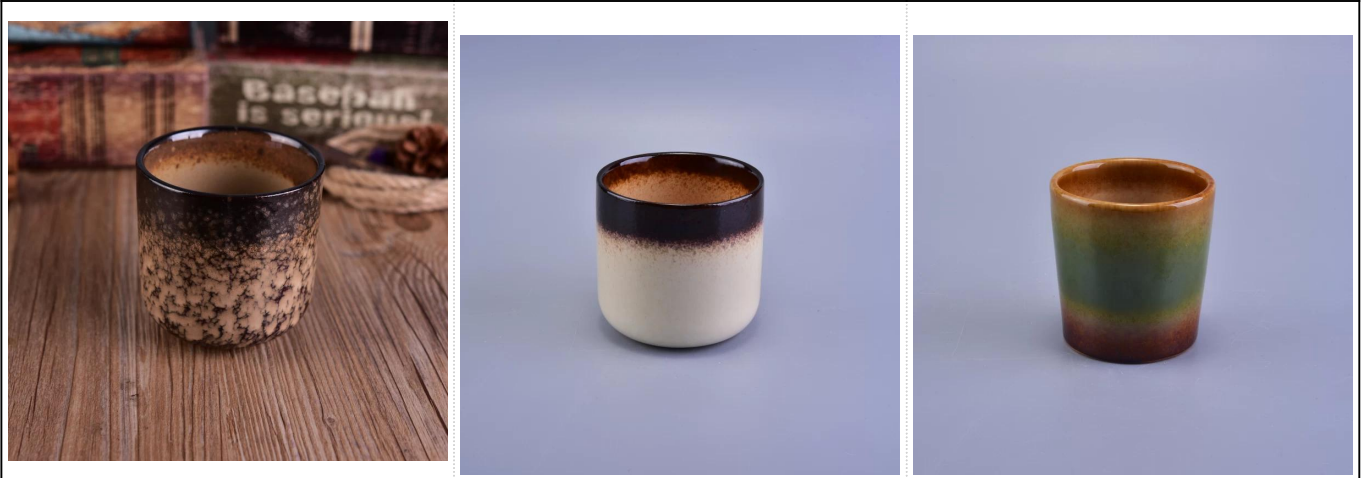

Penggunaan produk

---

1. Sesuai untuk hiasan perkahwinan hiasan rumah, parti, jamuan ect,
2. Sesuai sebagai tengah cantik untuk acara
3. Ia boleh menghiasi rumah anda dan di luar rumah dengan delicated ini meningkat kaca angka [pemegang lilin](#).
4. Ia adalah hadiah yang indah sebagai housewarmings dan acara-acara lain.

More Product Pictures

Office & Sample Room

[Shenzhen Sunny Glassware Co., Ltd](#) telah ditubuhkan pada tahun 1992. Kami telah dalam kawasan industri ini selama lebih daripada 20 tahun, sebagai pengeluar profesional, kami pakar dalam mereka bentuk barangan kaca, barangan kaca perkilangan serta pengeksport. produk baris kami terdiri daripada buatan tangan untuk mesin dibuat. Kami telah menghasilkan produk yang banyak seperti [kaca gelas](#), [kaca borosilikat](#), [kaca ditembak](#), [pasu](#), [mangkuk](#), [pemegang lilin](#), [stemware](#), [ashtray](#), [tabkeware](#), [driking kaca](#), dan [lain-lain](#). semua penggunaan barangan kaca harian, pada keseluruhannya, terdapat lebih daripada 4000 gaya yang berbeza. Kami mempunyai pasukan reka bentuk yang cemerlang untuk mencipta produk baru yang inovatif dan ketat QC team untuk assurance berkualiti. OEM / ODM serverice disokong juga.