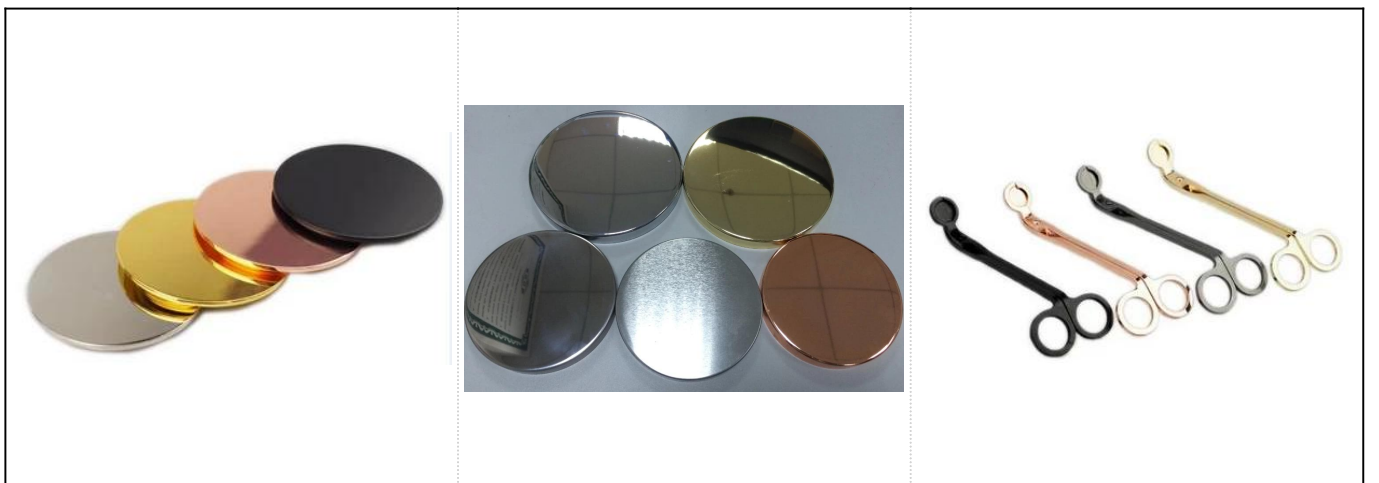

Aksesori yang dipadankan: