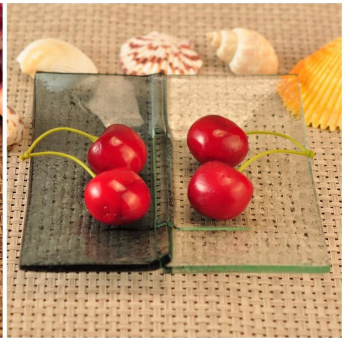

Everything is going on, but don't give up trying.

More Product Pictures

Pelbagai rekabentuk untuk pilihan anda

[Similar Products Link](#)

Office & Sample Room

[Shenzhen Barangan kaca cerah Co, Ltd](#) ditubuhkan pada tahun 1992. Kami telah berada dalam kawasan industri ini selama lebih 20 tahun, sebagai pengilang profesional, kami khusus dalam merekabentuk barangan kaca, pembuatan barangan kaca serta mengeksport. Kami produk talian terdiri daripada buatan tangan ke mesin yang dibuat. Kami telah menghasilkan banyak produk seperti [kaca gelas minuman](#), [kaca borosilicate](#), [ditembak kaca](#), [pasu](#), [mangkuk](#), [lilin](#), [stemware](#), [ashtray](#), [tabkeware](#), [kaca driking](#), dan lain-lain. Semua seharian menggunakan barangan kaca, secara keseluruhan Terdapat lebih daripada 4,000 gaya yang berbeza. Kami ada tempat pasukan reka bentuk untuk penciptaan produk inovatif dan ketat QC team bagi assurance kualiti. OEM/ODM serverice disokong sebagai baik.