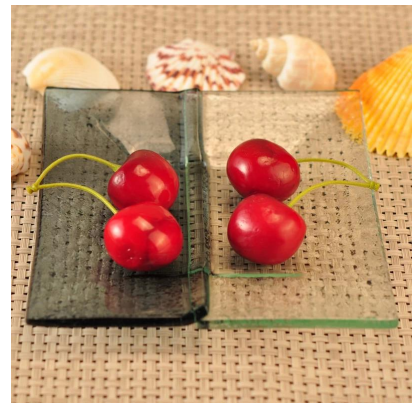

Everything is going on, but don't give up trying.

More Product Pictures

Pelbagai rekabentuk untuk pilihan anda

[Similar Products Link](#)

Office & Sample Room

[Shenzhen Barangan kaca cerah Co, Ltd](#) ditubuhkan pada tahun 1992. Kami telah berada dalam kawasan industri ini selama lebih 20 tahun, sebagai pengilang profesional, kami khusus dalam merekabentuk barangan kaca, pembuatan barangan kaca serta mengeksport. Kami produk talian terdiri daripada buatan tangan ke mesin yang dibuat. Kami telah menghasilkan banyak produk seperti [kaca gelas minuman](#), [kaca borosilicate](#), [ditembak kaca](#), [pasu](#), [mangkuk](#), [lilin](#), [stemware](#), [ashtray](#), [tabkeware](#), [kaca driking](#), dan lain-lain. Semua seharian menggunakan barangan kaca, secara keseluruhan Terdapat lebih daripada 4,000 gaya yang berbeza. Kami ada tempat pasukan reka bentuk untuk penciptaan produk inovatif dan ketat QC team bagi assurance kualiti. OEM/ODM serverice disokong sebagai baik.