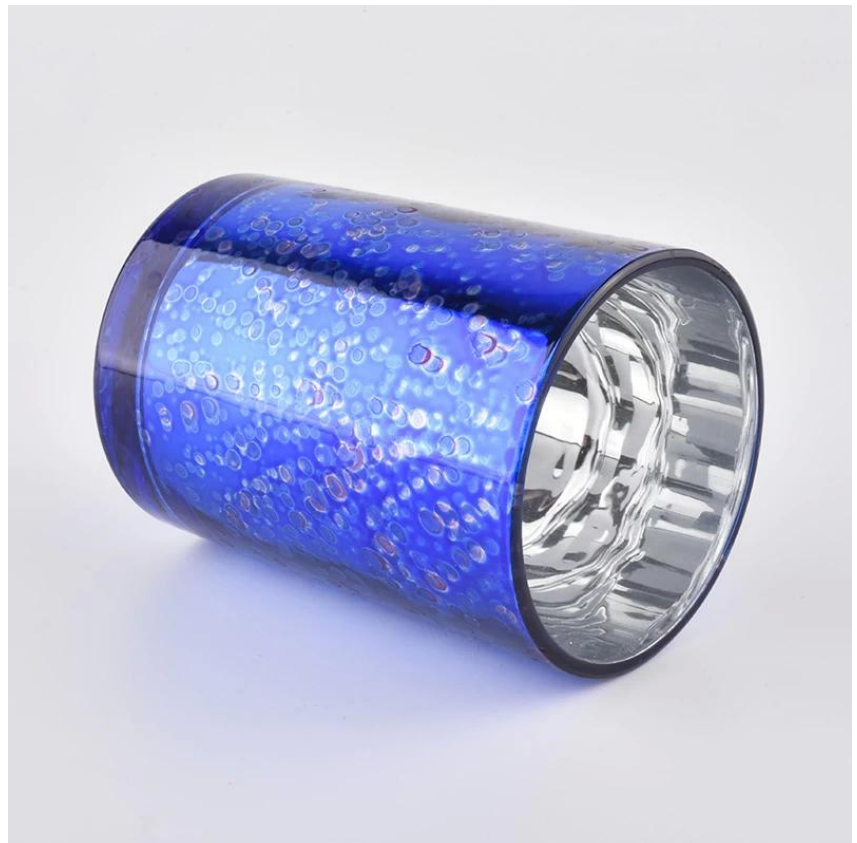

Reka bentuk saiz fleksibel dengan cepat boleh berkembang pasaran anda

Atas dia: 80mm
Bawah dia: 75mm
Ketinggian: 108mm
Berat: 325g
Kapasiti: 345ml

Kami mengubah idea anda menjadi produk wangian kreatif dan menjualnya di pasaran tempatan.