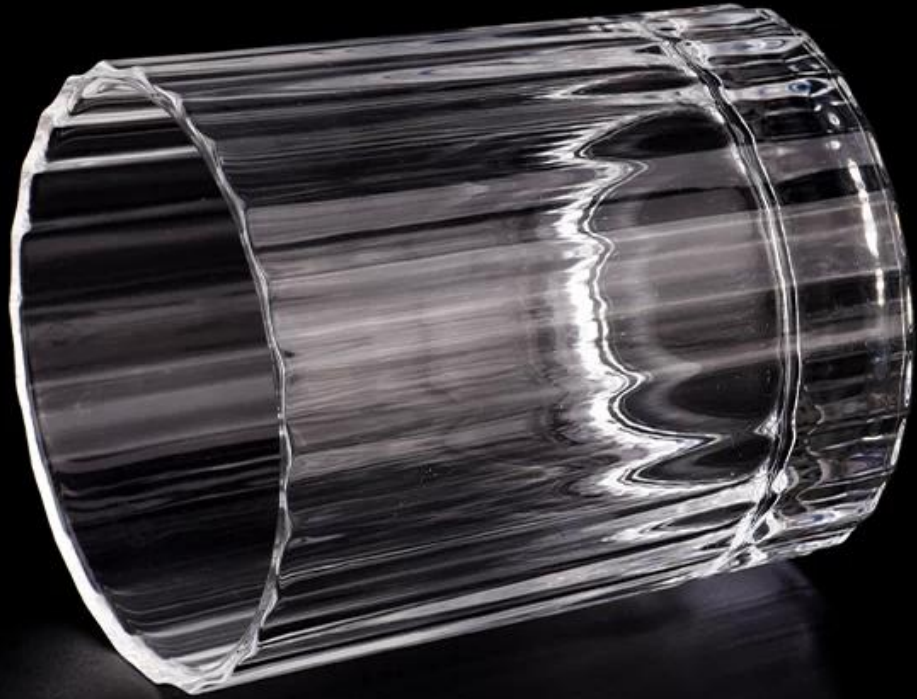

Nama Produk	8oz jalur corak kaca balang kaca pemegang kaca
-------------	--

Contoh masa	1. 5 hari jika terdapat bentuk dan saiz kaca 2. 15 hari, jika anda memerlukan bentuk baru dan saiz kaca
Ukuran	Item: SGJD23083102 DIA DIA: 80 mm Bawah dia: 73 mm Ketinggian: 93 mm Ketebalan bawah: 15 mm Berat: 336 g Kapasiti: 281 ml
Pembungkusan	Pembungkusan biasa, kotak hadiah individu, kotak PVC, kotak tettingkap, kotak warna, kotak putih, dll
Penghantaran masa	Dalam masa 35 hari selepas sampel dan pesanan disahkan
Pembayaran istilah	Deposit 30% oleh T/T terlebih dahulu dan baki terhadap salinan B/L
Penghantaran	Melalui laut, melalui udara, dengan ekspres dan ejen penghantaran anda boleh diterima
Majlis penggunaan	Hiasan rumah, hiasan perkahwinan, nikmat perkahwinan, peningkatan hiasan