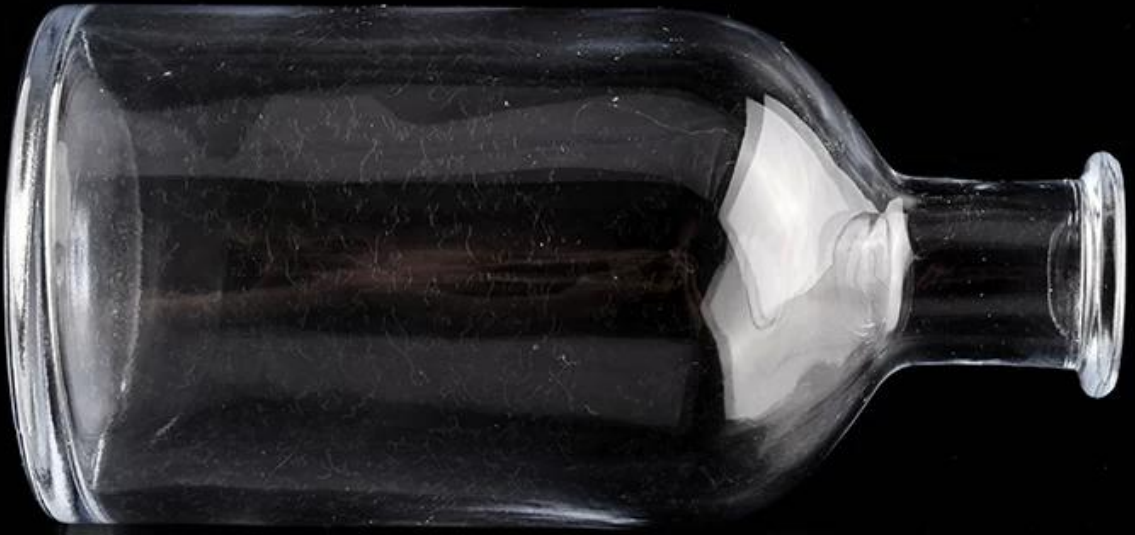

8oz Reed Glass Bottle Diffuser 200ml

Product Details

Nama barang	8oz Reed Glass Bottle Diffuser 200ml
barang No.	SGLG20010702.
Saiz	Top Dia: 30mm Bawah Dia: 65mm Ketinggian: 133mm. Berat: 220g. Kapasiti: 235ml.
Kapasiti	200ml dan lain-lain boleh didapati
Masa sampel	1.5 hari jika ada bentuk dan saiz produk 2.15 hari jika memerlukan bentuk dan saiz produk baru
Pembungkusan	Pembungkusan Keselamatan Normal 24pcs / 36pcs / 48pcs dan lain-lain. Setiap kadbod eksport dengan pembahagi telur
MOQ.	30000pcs.
Masa penghantaran	Dalam masa 35 hari selepas pesanan disahkan
Terma pembayaran	Deposit 30% oleh T / T terlebih dahulu, baki selepas menunjukkan salinan B / L
Ciri produk	<ol style="list-style-type: none">1. berkualiti tinggi dan harga bersaing2. Meet FDA, SGS, LFGB dan lain-lain Ujian3. mesra-ramah4. Tidak terpakai untuk perkahwinan, pesta, rumah, bar dan sebagainya.5. Machine Made.

More Product Pictures

Office & Sample Room

Factory Show

Ciri-ciri Bulan Blown Glass

1. Kelebihannya termasuk kelimpahan, teknik, kesan permukaan, warna dan sebagainya.
2. Kualiti adalah kawalan yang sukar dan toleransi saiz, berat dan bentuk yang lebih besar.
3. Harga yang tinggi dan produk adalah terhad untuk kaca teknikal khas.